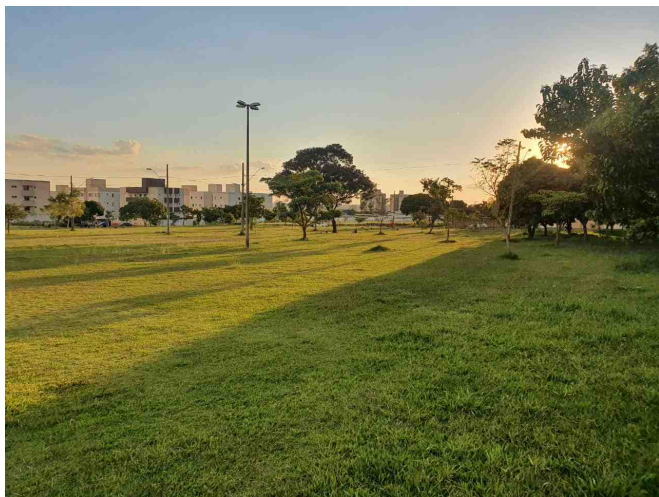

CÂMARA MUNICIPAL DE UBERLÂNDIA
ESTADO DE MINAS GERAIS

GABINETE DO IVAN NUNES

* RUA RUA OSCAR GOMES MOREIRA JUNIOR ESQUINA COM RUA SÃO JOSE, 1140, CS, CHÁCARAS TUBALINA, 38.412-044, UBERLÂNDIA - MG

PRAÇA - PARQUE INFANTIL - INSTALAÇÃO / MANUTENÇÃO Nº 9684/2021

Aprovado em: 05-04-2021

Of. Nº: ____/____/2024

Endereço:

Data: ____/____/____

Presidente Atual: SÉRGIO DO BOM PREÇO

Excelentíssimo Senhor Presidente,

Solicitamos ao Sr. Secretário a implantação de um parque infantil na praça localizada no endereço abaixo.

PÇA ESPIR ADIB ATTUCH, SANTA MONICA, 38.408-182, UBERLÂNDIA - MG

- JUSTIFICATIVA -

Moradores solicitam a implantação de um parque infantil no espaço público, tendo em vista que muitas crianças frequentam o local.

A instalação de um parque propiciará lazer com qualidade, segurança e conforto aos pais e filhos.

- IMAGENS -

De acordo com o art. 233, da Resolução nº 031/02, REQUEREMOS a Vossa Excelência que seja encaminhado à SECRETARIA MUNICIPAL DE SERVIÇOS URBANOS

Sala das Sessões, 5 de abril de 2021