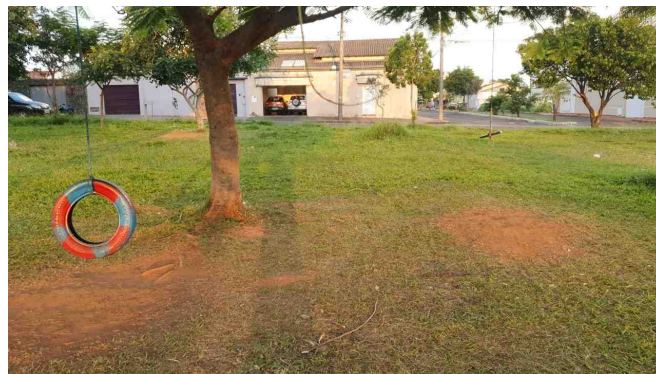

CÂMARA MUNICIPAL DE UBERLÂNDIA
ESTADO DE MINAS GERAIS

GABINETE DO IVAN NUNES

* RUA RUA OSCAR GOMES MOREIRA JUNIOR ESQUINA COM RUA SÃO JOSE, 1140, CS, CHÁCARAS TUBALINA, 38.412-044, UBERLÂNDIA - MG

PRAÇA - PARQUE INFANTIL - INSTALAÇÃO / MANUTENÇÃO Nº 9684/2021

Aprovado em: 05-04-2021

Of. Nº: ____/____/2024

Endereço:

Data: ____/____/____

Presidente Atual: SÉRGIO DO BOM PREÇO

Excelentíssimo Senhor Presidente,

Solicitamos ao Sr. Secretário a implantação de um parque infantil na praça localizada no endereço abaixo.

PÇA ESPIR ADIB ATTUCH, SANTA MONICA, 38.408-182, UBERLÂNDIA - MG

- JUSTIFICATIVA -

Moradores solicitam a implantação de um parque infantil no espaço público, tendo em vista que muitas crianças frequentam o local.

A instalação de um parque propiciará lazer com qualidade, segurança e conforto aos pais e filhos.

- IMAGENS -

De acordo com o art. 233, da Resolução nº 031/02, REQUEREMOS a Vossa Excelência que seja encaminhado à SECRETARIA MUNICIPAL DE SERVIÇOS URBANOS

Sala das Sessões, 5 de abril de 2021