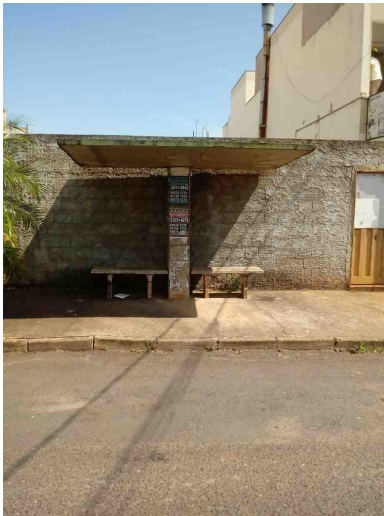

CÂMARA MUNICIPAL DE UBERLÂNDIA
ESTADO DE MINAS GERAIS

GABINETE DO SGT EDNALDO

* RUA SENADOR SALGADO FILHO, 570, APTO 101, TABAJARAS, 38.400-236, UBERLÂNDIA - MG

PONTO DE ÔNIBUS - CONSTRUÇÃO DE COBERTURA Nº 9178/2021

Aprovado em: 05-04-2021

Of. Nº: _____/2024

Endereço:

Data: ____/____/____

Presidente Atual: SÉRGIO DO BOM PREÇO

Excelentíssimo Senhor Presidente,

TROCA DA ESTRUTURA DO PONTO DE ÔNIBUS situado na RUA CERES em frente ao numero 1615, no Bairro Minas Gerais

RUA CERES, 1615, MINAS GERAIS, 38.402-136, UBERLÂNDIA - MG

- JUSTIFICATIVA -

Os usuários do transporte público, solicitam a TROCA DA ESTRUTURA DO PONTO DE ÔNIBUS situado na RUA CERES em frente ao numero 1615, no Bairro Minas Gerais, colocar uma estrutura atual e moderna, que não coloca em risco a vida das pessoas. Observação: caso a estrutura não coloque em risco a vida dos usuários do transporte público, que seja implantado os bancos.

- IMAGENS -

De acordo com o art. 233, da Resolução nº 031/02, REQUEREMOS a Vossa Excelência que seja encaminhado à SECRETARIA MUNICIPAL DE TRÂNSITO E TRANSPORTES

Sala das Sessões, 5 de abril de 2021