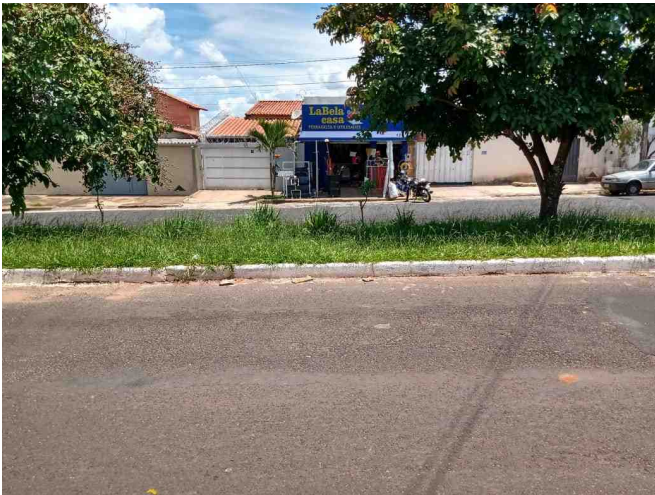

CÂMARA MUNICIPAL DE UBERLÂNDIA
ESTADO DE MINAS GERAIS

GABINETE DO SGT EDNALDO

* RUA SENADOR SALGADO FILHO, 570, APTO 101, TABAJARAS, 38.400-236, UBERLÂNDIA - MG

SINALIZAÇÃO - IMPLANTAÇÃO / REFORMA DE FAIXA DE PEDESTRE Nº 1144/2021

Aprovado em: 02-02-2021

Of. Nº: ____/2024

Endereço:

Data: ____/____/____

Presidente Atual: SÉRGIO DO BOM PREÇO

Excelentíssimo Senhor Presidente,

Solicitação de implantação de faixa de pedestre na Avenida Serra do Espinhaço, em frente ao número 559, no Bairro São Jorge.

AVENIDA SERRA DO ESPINHAÇO, EM FRENTE AO NÚMERO 559, PARQUE SÃO JORGE I,
38.410-384, UBERLÂNDIA - MG

- JUSTIFICATIVA -

Os moradores solicitam a implantação de faixa de pedestre na Avenida Serra do Espinhaço, em frente ao número 559, no Bairro São Jorge. Tal solicitação é devido ao grande fluxo de veículos e pedestres que utilizam a via. A implantação da faixa irá proporcionar maior segurança aos pedestres.

- IMAGENS -

De acordo com o art. 233, da Resolução nº 031/02, REQUEREMOS a Vossa Excelência que seja encaminhado à SECRETARIA MUNICIPAL DE TRÂNSITO E TRANSPORTES

Sala das Sessões, 2 de fevereiro de 2021