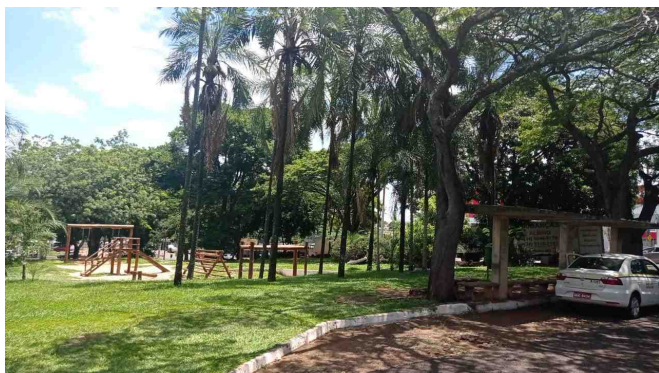

CÂMARA MUNICIPAL DE UBERLÂNDIA
ESTADO DE MINAS GERAIS

GABINETE DO SGT EDNALDO

* RUA SENADOR SALGADO FILHO, 570, APTO 101, TABAJARAS, 38.400-236, UBERLÂNDIA - MG

ÁRVORES E GALHOS - PODA / CORTE / DESTOCAMENTO/ RECOLHIMENTO Nº 586/2021

Aprovado em: 02-02-2021

Of. Nº: ____/2024

Endereço:

Data: ____/____/____

Presidente Atual: SÉRGIO DO BOM PREÇO

Excelentíssimo Senhor Presidente,

Solicitação de PODA DE ÁRVORES DA PRAÇA João Jorge Coury, no Bairro Roosevelt.

PÇA JOÃO JORGE COURY, PRESIDENTE ROOSEVELT, 38.401-000, UBERLÂNDIA - MG

- JUSTIFICATIVA -

Os moradores solicitam PODA DE ÁRVORES NA PRAÇA João Jorge Coury, no Bairro Roosevelt. Essa medida visa garantir maior tranquilidade aos frequentadores.

- IMAGENS -

De acordo com o art. 233, da Resolução nº 031/02, REQUEREMOS a Vossa Excelência que seja encaminhado à SECRETARIA MUNICIPAL DE SERVIÇOS URBANOS

Sala das Sessões, 2 de fevereiro de 2021