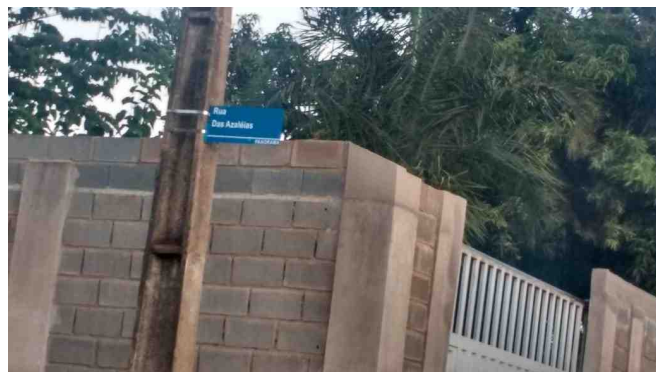

CÂMARA MUNICIPAL DE UBERLÂNDIA ESTADO DE MINAS GERAIS

GABINETE DO Ver. Magoo

* RUA CLEMENTE PEREIRA, 1183, NOVA PAMPULHA, 38.408-644, UBERLÂNDIA - MG

VIAS PÚBLICAS - NIVELAMENTO / RECAPEAMENTO ASFÁLTICO Nº 38567/2020

Aprovado em: 01-09-2020

Of. Nº: ____/2024

Endereço:

Data: ____/____/____

Presidente Atual: RONALDO TANNÚS

Excelentíssimo Senhor Presidente,

Solicito a operação de RECAPEAMENTO ASFÁLTICO na RUA DAS AZALÉIAS, PANORAMA, 38.412-616, UBERLÂNDIA - MG

RUA DAS AZALÉIAS, PANORAMA, 38.412-616, UBERLÂNDIA - MG

- JUSTIFICATIVA -

A implantação do RECAPEAMENTO ASFÁLTICO na RUA DAS AZALÉIAS, em toda a sua extensão, além de atender e prestigiar a toda comunidade local, se trata de uma reivindicação antiga, pois trata-se de via bastante comercial e de grande tráfego, contribuindo por uma maior fluidez no trânsito, beneficiando e ligando vários bairros.

- IMAGENS -

De acordo com o art. 233, da Resolução nº 031/02, REQUEREMOS a Vossa Excelência que seja encaminhado à SECRETARIA MUNICIPAL DE OBRAS

Sala das Sessões, 1 de setembro de 2020

Ver. Magoo

PARTIDO DA SOCIAL DEMOCRACIA BRASILEIRA