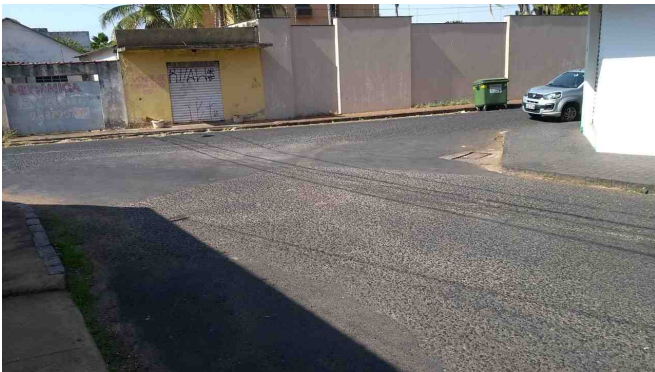

CÂMARA MUNICIPAL DE UBERLÂNDIA

ESTADO DE MINAS GERAIS

GABINETE DO LIZA PRADO

* AVENIDA JOÃO NAVES DE ÁVILA, 1617, GABINETE 04, SANTA MONICA, 38.408-144, UBERLÂNDIA - MG, Ponto de referência: CÂMARA MUNICIPAL DE UBERLÂNDIA

SINALIZAÇÃO/ IMPLANTAÇÃO/ MANUTENÇÃO DE SINALIZAÇÃO ESTATIGRÁFICA Nº 38109/2020

Aprovado em: 01-09-2020

Of. Nº: ____/2024

Endereço:

Data: ____/____/____

Presidente Atual: RONALDO TANNÚS

Excelentíssimo Senhor Presidente,

Atendendo aos pedidos dos moradores ,solicito a manutenção da sinalização estatigráfica da via mencionada a mesma se encontra totalmente apagada PARE e trazendo vários transtornos aos usuários da via que transitam constantemente pelo local.

RUA ITUIUTABA COM ESQUINA RUA BENJAMIN CONSTANT, NOSSA SENHORA APARECIDA, UBERLÂNDIA - MG

- JUSTIFICATIVA -

Tal solicitação se faz necessária pela falta de sinalização na via que está trazendo muitos transtornos aos usuários da via .Para a segurança dos pedestres solicito a manutenção da sinalização PARE e demais sinalizações na via .

- IMAGENS -

De acordo com o art. 233, da Resolução nº 031/02, REQUEREMOS a Vossa Excelência que seja encaminhado à SECRETARIA MUNICIPAL DE TRÂNSITO E TRANSPORTES

Sala das Sessões, 1 de setembro de 2020