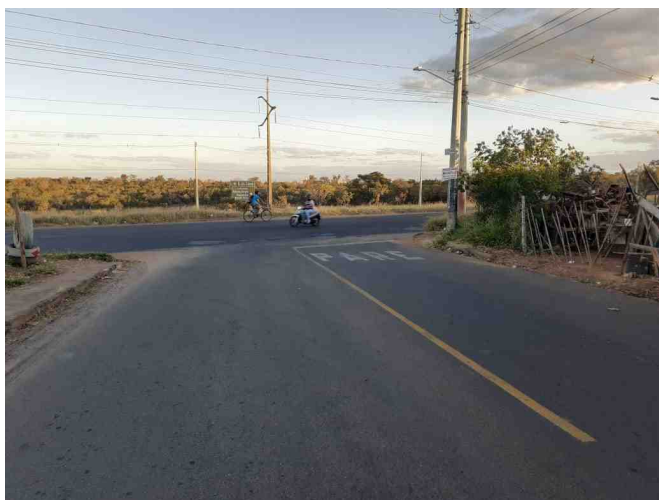

CÂMARA MUNICIPAL DE UBERLÂNDIA
ESTADO DE MINAS GERAIS

GABINETE DO SGT EDNALDO

* RUA SENADOR SALGADO FILHO, 570, APTO 101, TABAJARAS, 38.400-236, UBERLÂNDIA - MG

SINALIZAÇÃO - PLACA DE PARE / ESTACIONAMENTO / PROIBIDO ESTACIONAR Nº 35917/2020

Aprovado em: 04-08-2020

Of. Nº: _____/2024

Endereço:

Data: ____/____/____

Presidente Atual: RONALDO TANNÚS

Excelentíssimo Senhor Presidente,

Solicitação IMPLANTAÇÃO DE PLACA DE PARE na rua das Paineiras esquina com Aldo Borges, no Bairro Panorama.

RUA DAS PAINEIRAS, ESQUINA COM ALDO BORGES LEÃO, PANORAMA, 38.413-600,
UBERLÂNDIA - MG

- JUSTIFICATIVA -

Os moradores solicitam IMPLANTAÇÃO DE PLACA DE PARE na rua das Paineiras esquina com Aldo Borges, no Bairro Panorama, devido ao imenso fluxo de veículos no local. Tal solicitação visa garantir a segurança dos motoristas e pedestres que trafegam pela via, evitando acidentes.

- IMAGENS -

De acordo com o art. 233, da Resolução nº 031/02, REQUEREMOS a Vossa Excelência que seja encaminhado à SECRETARIA MUNICIPAL DE TRÂNSITO E TRANSPORTES

Sala das Sessões, 4 de agosto de 2020