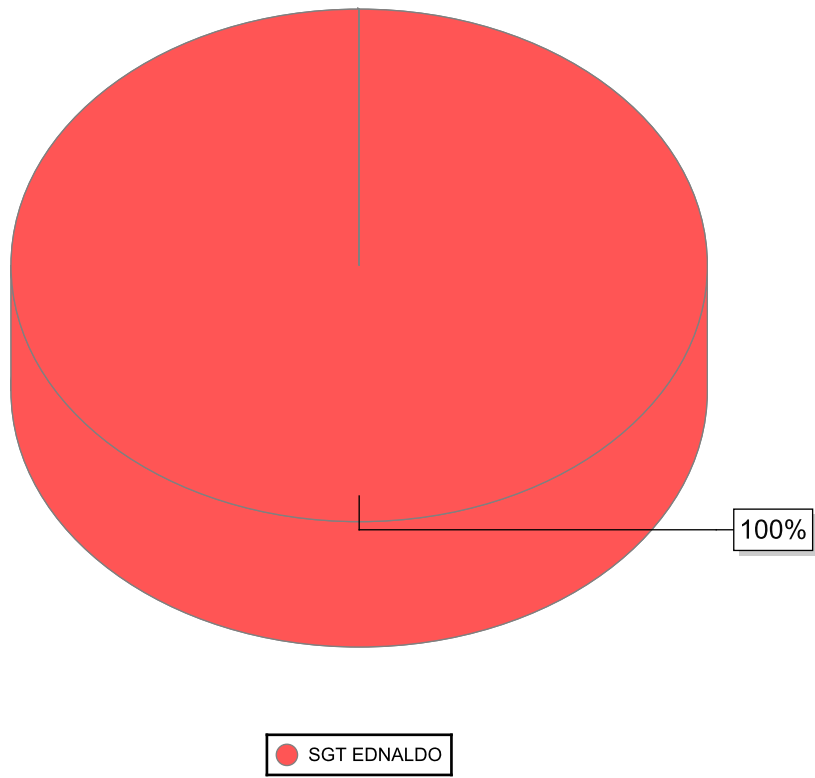

SGT EDNALDO

Nome	Quantidade
SGT EDNALDO	1
Total	1