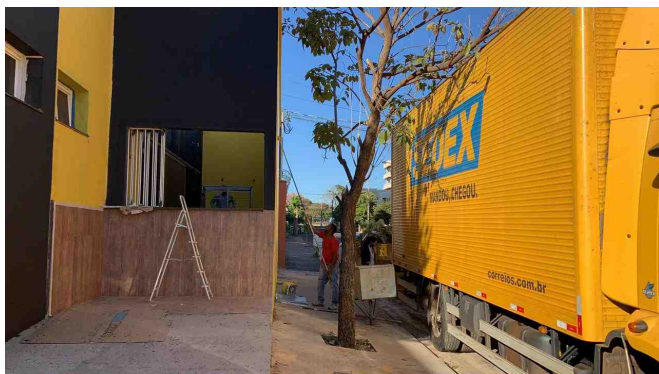

CÂMARA MUNICIPAL DE UBERLÂNDIA

ESTADO DE MINAS GERAIS

GABINETE DO SÉRGIO DO BOM PREÇO

* RUA SERRARIA, 15, MORUMBI, 38.400-000, UBERLÂNDIA - MG

presidencia@camarauberlandia.mg.gov.br

SINALIZAÇÃO - IMPLANTAÇÃO DE VAGA PARA CARGA E DESCARGA Nº 34184/2020

Aprovado em: 08-07-2020

Of. Nº: ____/2024

Endereço:

Data: ____/____/____

Presidente Atual: RONALDO TANNÚS

Excelentíssimo Senhor Presidente,

solicita-se implantação de vaga para carga e descarga no endereço abaixo citado.

AVENIDA BELARMINO COTTA PACHECO, ESQUINA COM CECILIO JORGE, PRÓXIMO AO NÚMERO 155, 38.408-168, UBERLÂNDIA - MG

- JUSTIFICATIVA -

Justifica-se tal solicitação pois os comerciantes da região reclamam da falta de local para carga e descarga.

- IMAGENS -

De acordo com o art. 233, da Resolução nº 031/02, REQUEREMOS a Vossa Excelência que seja encaminhado à SECRETARIA MUNICIPAL DE TRÂNSITO E TRANSPORTES

Sala das Sessões, 8 de julho de 2020