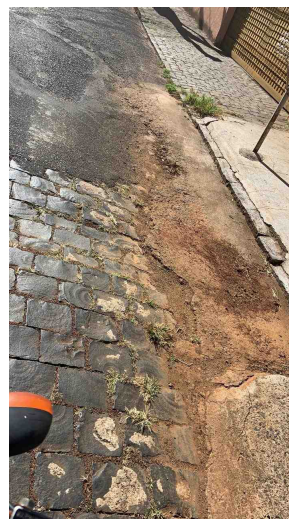

CÂMARA MUNICIPAL DE UBERLÂNDIA

ESTADO DE MINAS GERAIS

GABINETE DO SÉRGIO DO BOM PREÇO

* RUA SERRARIA, 15, MORUMBI, 38.400-000, UBERLÂNDIA - MG

presidencia@camarauberlandia.mg.gov.br

VIAS PÚBLICAS - NIVELAMENTO / RECAPEAMENTO ASFÁLTICO Nº 32833/2020

Aprovado em: 24-06-2020

Of. Nº: ____/2024

Endereço:

Data: ____/____/____

Presidente Atual: RONALDO TANNÚS

Excelentíssimo Senhor Presidente,

solicita-se recapeamento asfáltico conforme endereço citado.

RUA JOHEN CARNEIRO, ENTRE CORONEL ANTÔNIO ALVES E QUINTINO BOCAIUVA ,
LIDICE, 38.400-072, UBERLÂNDIA - MG

- JUSTIFICATIVA -

Solicitação se faz necessária, uma vez que a referida via pública encontra em estado degradante, totalmente desnivelada ocasionando o acúmulo de água e dificultando a passagem dos pedestres e condutores de veículos, causando transtornos a população

- IMAGENS -

De acordo com o art. 233, da Resolução nº 031/02, REQUEREMOS a Vossa Excelência que seja encaminhado à SECRETARIA MUNICIPAL DE OBRAS

Sala das Sessões, 24 de junho de 2020