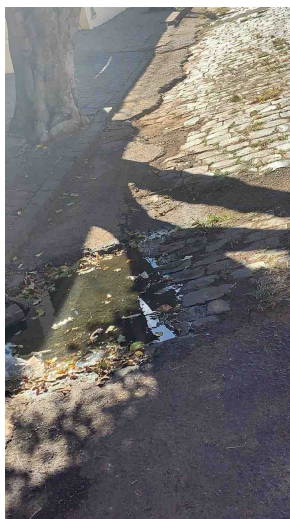

CÂMARA MUNICIPAL DE UBERLÂNDIA

ESTADO DE MINAS GERAIS

GABINETE DO SÉRGIO DO BOM PREÇO

* RUA SERRARIA, 15, MORUMBI, 38.400-000, UBERLÂNDIA - MG

presidencia@camarauberlandia.mg.gov.br

VIAS PÚBLICAS - NIVELAMENTO / RECAPEAMENTO ASFÁLTICO Nº 32833/2020

Aprovado em: 24-06-2020

Of. Nº: ____/2024

Endereço:

Data: ____/____/____

Presidente Atual: RONALDO TANNÚS

Excelentíssimo Senhor Presidente,

solicita-se recapeamento asfáltico conforme endereço citado.

RUA JOHEN CARNEIRO, ENTRE CORONEL ANTÔNIO ALVES E QUINTINO BOCAIUVA ,
LIDICE, 38.400-072, UBERLÂNDIA - MG

- JUSTIFICATIVA -

Solicitação se faz necessária, uma vez que a referida via pública encontra em estado degradante, totalmente desnivelada ocasionando o acúmulo de água e dificultando a passagem dos pedestres e condutores de veículos, causando transtornos a população

- IMAGENS -

De acordo com o art. 233, da Resolução nº 031/02, REQUEREMOS a Vossa Excelência que seja encaminhado à SECRETARIA MUNICIPAL DE OBRAS

Sala das Sessões, 24 de junho de 2020