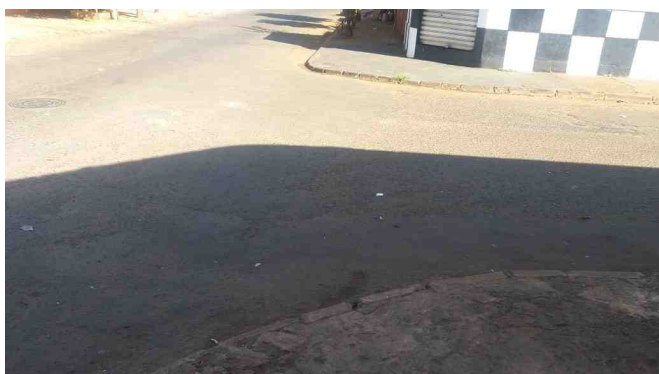

CÂMARA MUNICIPAL DE UBERLÂNDIA
ESTADO DE MINAS GERAIS

GABINETE DO Ver. Rodi Borges
* MONTE Lobato, 1139, MINAS GERAIS, 38.402-178, UBERLÂNDIA - MG

SINALIZAÇÃO - PLACA DE PARE / ESTACIONAMENTO / PROIBIDO ESTACIONAR Nº 21695/2019

Aprovado em: 11-09-2019

Of. Nº: ____/2024

Endereço:

Data: ____/____/____

Presidente Atual: Ver. Baiano

Excelentíssimo Senhor Presidente,

solicitação de reforço na sinalização de solo e implantação de placas de PARE.

RUA DA ORAÇÃO, DOM ALMIR, 38.407-045, UBERLÂNDIA - MG, Ponto de referência: COM A RUA DA UNIDADE.

- JUSTIFICATIVA -

Necessário manutenção no local citado.

- IMAGENS -