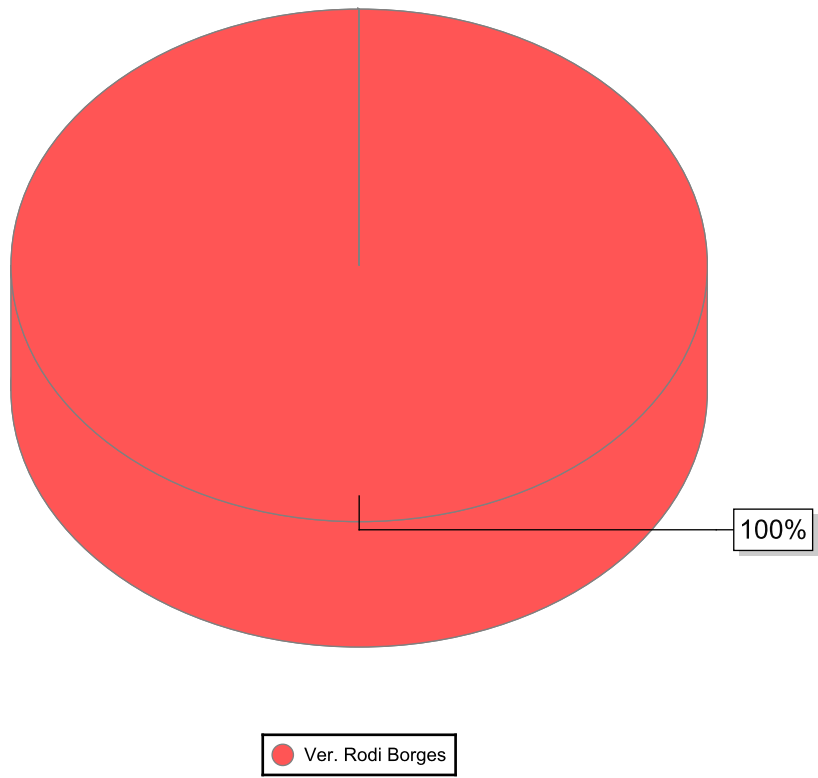

RUA JERÔNIMO PLÁCIDO DA SILVA, NOSSA SENHORA APARECIDA, 38.400-776,
UBERLÂNDIA - MG, Ponto de referência: COM A RUA TEREZA DOS SANTOS.

- JUSTIFICATIVA -

Necessário manutenção no local citado.

De acordo com o art. 233, da Resolução nº 031/02, REQUEREMOS a Vossa Excelência que seja encaminhado à SECRETARIA MUNICIPAL DE TRÂNSITO E TRANSPORTES

Sala das Sessões, 3 de setembro de 2019

Ver. Rodi Borges
PARTIDO LIBERAL

Nome	Quantidade
Ver. Rodi Borges	1
Total	1