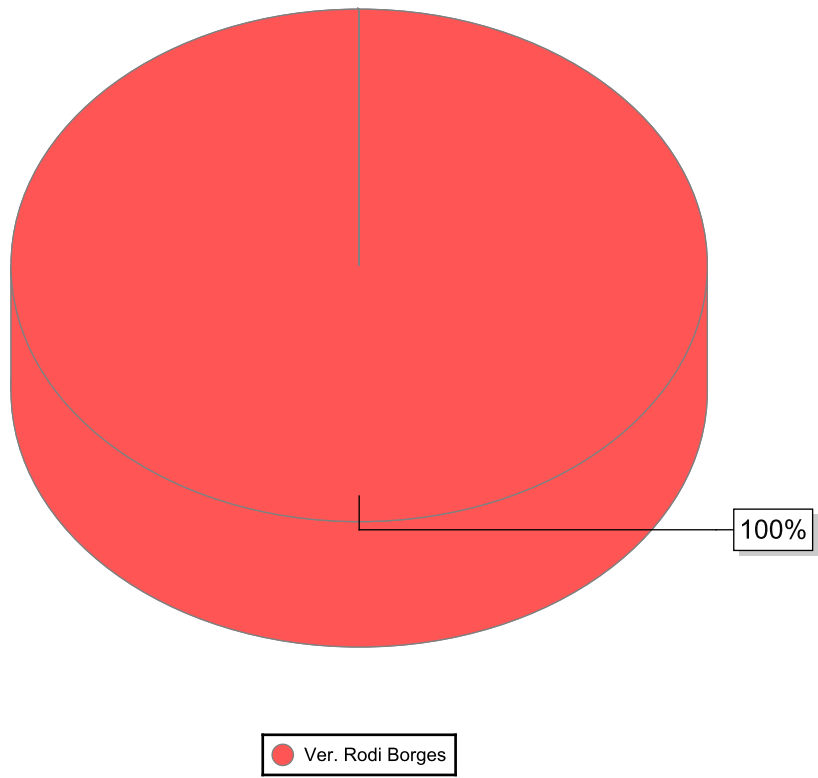

Aprovado em: 14-08-2019

Of. Nº: _____/2024

Endereço:

Data: ____/____/____

Presidente Atual: Ver. Baiano

Excelentíssimo Senhor Presidente,

solicitação de sinalização horizontal e vertical.

TODAS AS RUAS DO BAIRRO RESIDENCIAL GRAMADO, UBERLÂNDIA - MG

- JUSTIFICATIVA -

Pedido de moradores e usuários da via, pois o bairro está com a sinalização ruim o que está gerando inúmeros acidentes e insegurança aos moradores.

De acordo com o art. 233, da Resolução nº 031/02, REQUEREMOS a Vossa Excelência que seja encaminhado à SECRETARIA MUNICIPAL DE TRÂNSITO E TRANSPORTES

Sala das Sessões, 14 de agosto de 2019

Ver. Rodi Borges
PARTIDO LIBERAL

Nome	Quantidade
Ver. Rodi Borges	1
Total	1