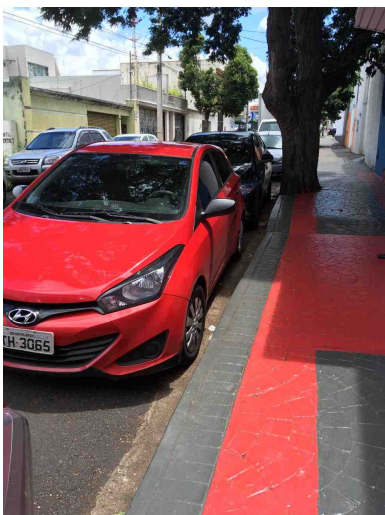

CÂMARA MUNICIPAL DE UBERLÂNDIA
ESTADO DE MINAS GERAIS

GABINETE DO Ver. Roger Dantas
* RUA Tiradentes, 410, FUNDINHO, 38.400-200, UBERLÂNDIA - MG

SINALIZAÇÃO - IMPLANTAÇÃO DE VAGAS PARA EMBARQUE E DESEMBARQUE Nº 16125/2019

Aprovado em: 10-04-2019

Of. Nº: ____/____/2024

Endereço:

Data: ____/____/____

Presidente Atual: Ver. Baiano

Excelentíssimo Senhor Presidente,

SINALIZAÇÃO, "PINTURA NO ASFALTO", DEMARCANDO EMBARQUE E DESEMBARQUE.

RUA BAHIA, 892, ESCOLOA PIRLIMPIMPIM , BRASIL, 38.400-662, UBERLÂNDIA - MG

- JUSTIFICATIVA -

OS PAIS RECLAMAM QUE NÃO ESTÁ TENDO COMO PARAR PARA DEIXAR OS FILHOS NA ESCOLA. TEM A PLACA DE EMBARQUE E DESEMBARQUE MÃS NÃO TEM A PINTURA NO CHÃO. NINGUEM ESTÁ RESPEITANDO E ESTÃO ESTACIONANDO NA PORTA DA ESCOLA.

- IMAGENS -