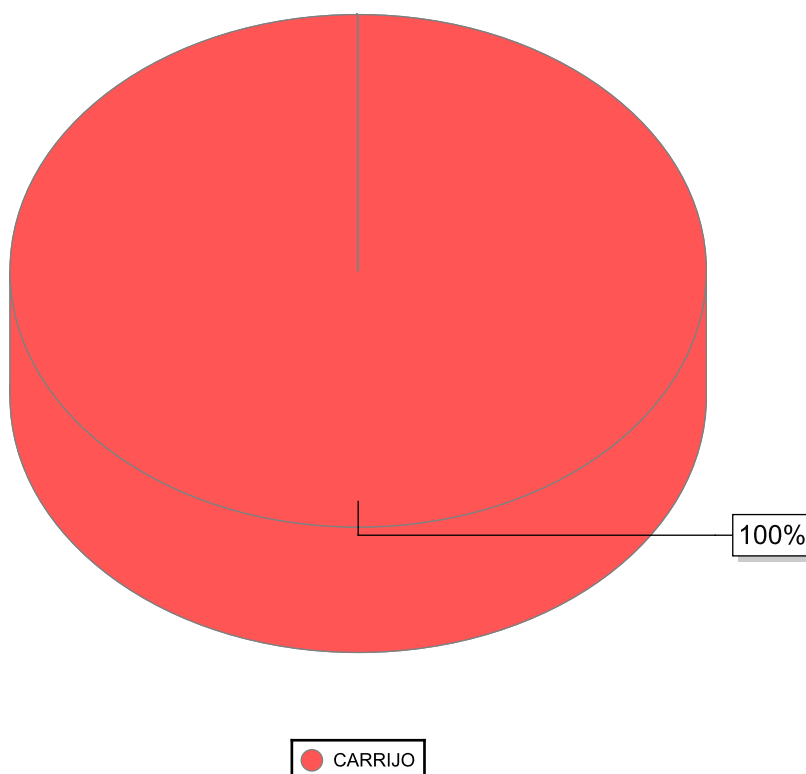

CARRIJO
PARTIDO DA SOCIAL DEMOCRACIA BRASILEIRA

Nome	Quantidade
CARRIJO	1
Total	1