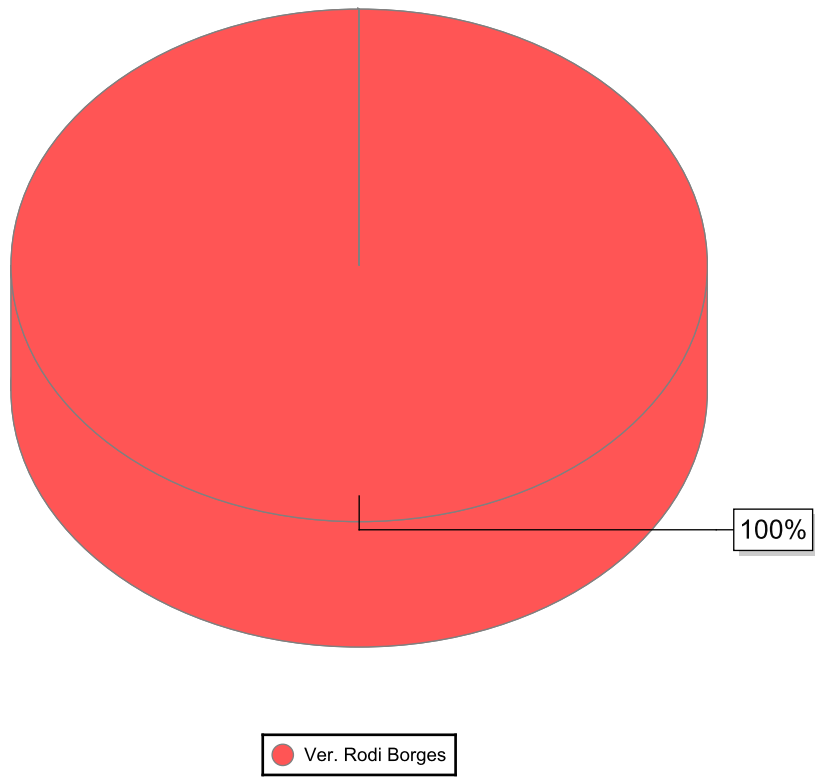

RUA ABÍLIO AFONSO ALMEIDA, 50, CANAÃ, 38.412-486, UBERLÂNDIA - MG, Ponto de referência: COM AV. JERICÓ.

- JUSTIFICATIVA -

Necessário manutenção no local citado.

De acordo com o art. 233, da Resolução nº 031/02, REQUEREMOS a Vossa Excelência que seja encaminhado à SECRETARIA MUNICIPAL DE TRÂNSITO E TRANSPORTES

Sala das Sessões, 1 de abril de 2019

Ver. Rodi Borges
PARTIDO LIBERAL

Nome	Quantidade
Ver. Rodi Borges	1
Total	1