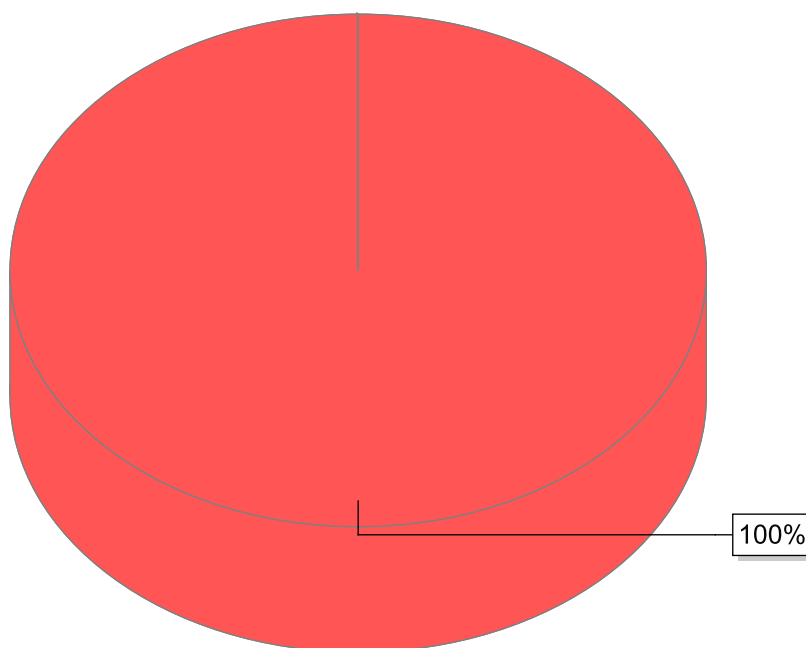

- JUSTIFICATIVA -

Pedido de moradores devido ao fato de veículos atingirem velocidade excessiva no local.

- IMAGENS -

- IMAGENS -

De acordo com o art. 233, da Resolução nº 031/02, REQUEREMOS a Vossa Excelência que seja encaminhado à SECRETARIA MUNICIPAL DE TRÂNSITO E TRANSPORTES

Sala das Sessões, 8 de março de 2019

Ver. Rodi Borges
PARTIDO LIBERAL

● Ver. Rodi Borges

Nome	Quantidade
Ver. Rodi Borges	1
Total	1