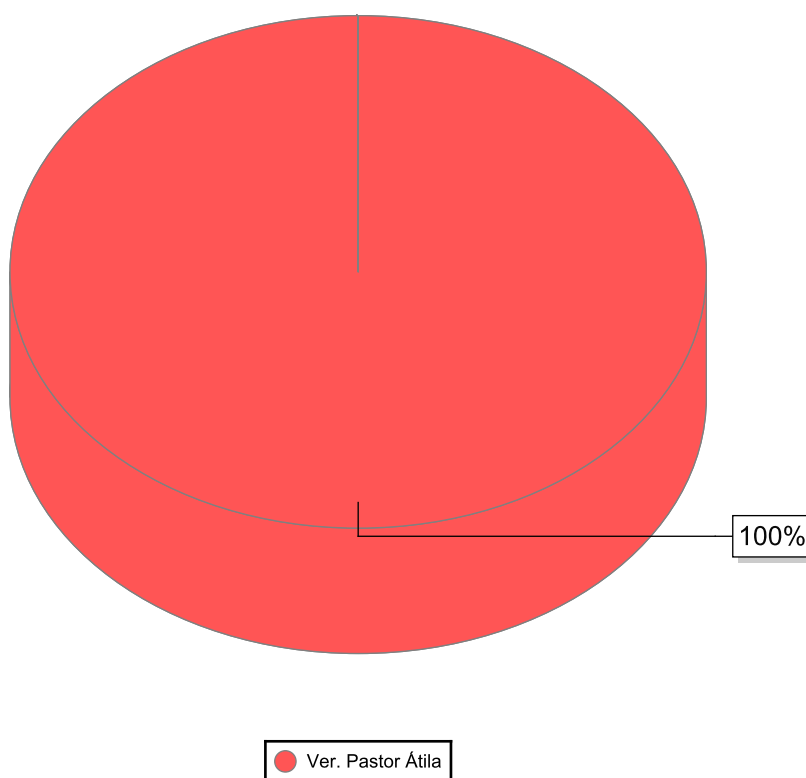

De acordo com o art. 233, da Resolução nº 031/02, REQUEREMOS a Vossa Excelência que seja encaminhado à SECRETARIA MUNICIPAL DE OBRAS

Sala das Sessões, 5 de novembro de 2018

Ver. Pastor Átila
PROGRESSISTAS

Nome	Quantidade
Ver. Pastor Átila	1
Total	1