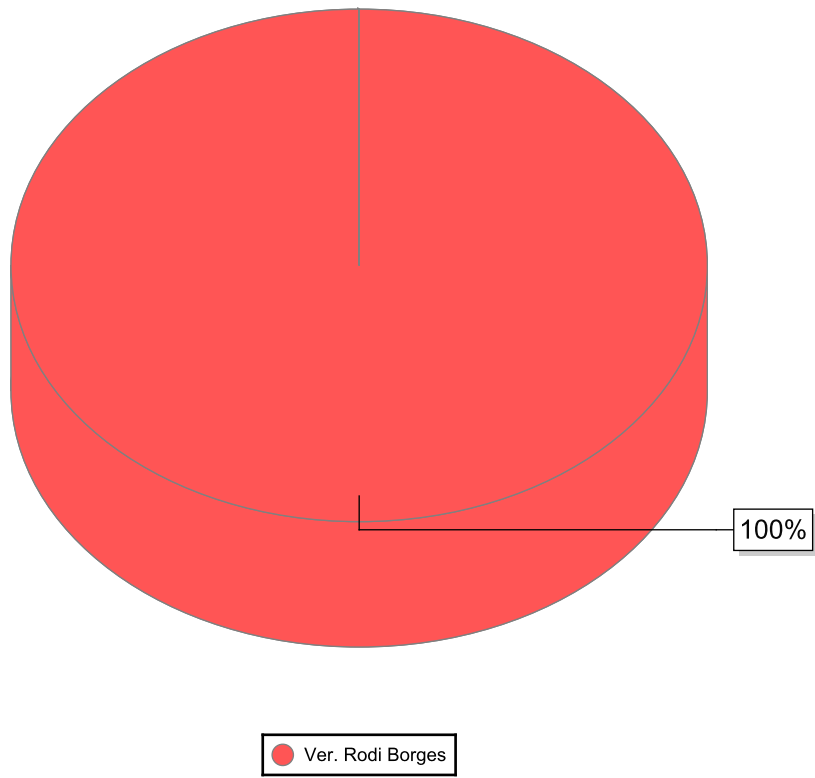

RUA ARLINDO GOMES RODRIGUES, SANTA MÔNICA, 38.408-264, UBERLÂNDIA - MG, Ponto de referência: COM AV. JAIME RIBEIRO DA LUZ.

- JUSTIFICATIVA -

Necessário manutenção no local citado.

De acordo com o art. 233, da Resolução nº 031/02, REQUEREMOS a Vossa Excelência que seja encaminhado à SECRETARIA MUNICIPAL DE TRÂNSITO E TRANSPORTES

Sala das Sessões, 6 de setembro de 2018

Ver. Rodi Borges
PARTIDO LIBERAL

Nome	Quantidade
Ver. Rodi Borges	1
Total	1