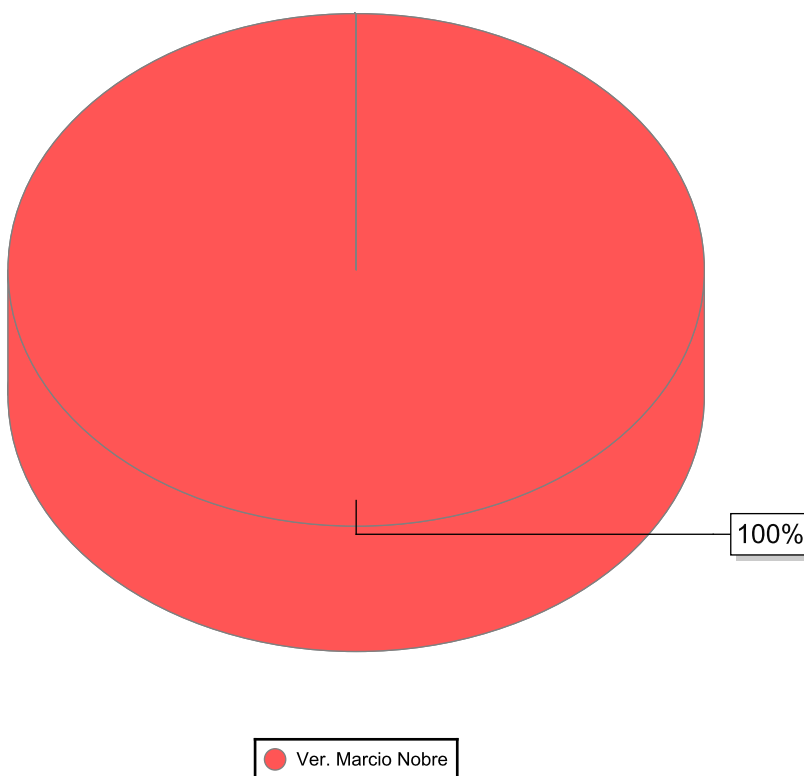

RUA FRANCISCO VICENTE FERREIRA (AO LADO DA REITORIA UFU), PROGRESSO, 38.408-102, UBERLÂNDIA - MG

- JUSTIFICATIVA -

Tal requerimento se faz necessário tendo em vista que a antiga faixa é praticamente inexistente, por estar demasiadamente apagada. O que compromete a segurança dos moradores e demais pedestres que transitam por aquela via pública.

- IMAGENS -

De acordo com o art. 233, da Resolução nº 031/02, REQUEREMOS a Vossa Excelência que seja encaminhado à SECRETARIA MUNICIPAL DE TRÂNSITO E TRANSPORTES

Sala das Sessões, 9 de outubro de 2018

Ver. Marcio Nobre
PARTIDO SOCIAL DEMOCRÁTICO

Nome	Quantidade
Ver. Marcio Nobre	1
Total	1