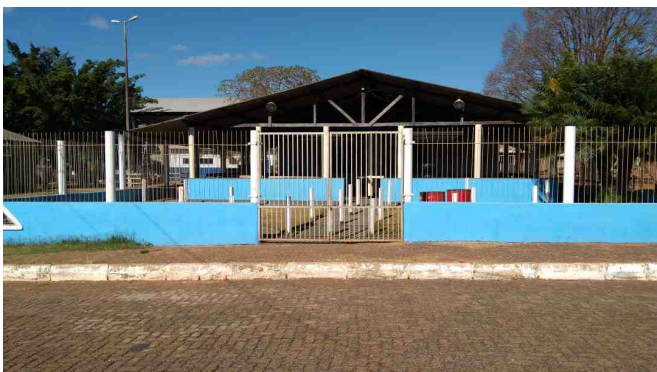

CÂMARA MUNICIPAL DE UBERLÂNDIA
ESTADO DE MINAS GERAIS

GABINETE DO Ver. Rodi Borges
 * MONTE Lobato, 1139, MINAS GERAIS, 38.402-178, UBERLÂNDIA - MG

RAMPA DE ACESSIBILIDADE - CONSTRUÇÃO Nº 7568/2018

Aprovado em: 14-08-2018

Of. Nº: ____/2024

Endereço:

Data: ____/____/____

Presidente Atual: Ver. Alexandre Nogueira

Excelentíssimo Senhor Presidente,

solicitação de duas rampas de acessibilidade nos locais mencionados.

AVENIDA JOSÉ CAMIM, Cruzeiro dos Peixotos, 38.416-000, CRUZEIRO DOS PEIXOTOS - MG,
 Ponto de referência: ESQUINA COM A RUA DO LAVRADOR, EM FRENTE A IGREJA
 CONGREGAÇÃO.

- JUSTIFICATIVA -

Uma rampa de acesso a entrada e outra rampa de acesso para a cozinha, pois está gerando transtornos para cadeirantes e deficientes físicos.

- IMAGENS -

De acordo com o art. 233, da Resolução nº 031/02, REQUEREMOS a Vossa Excelência que seja encaminhado à SECRETARIA MUNICIPAL DE OBRAS