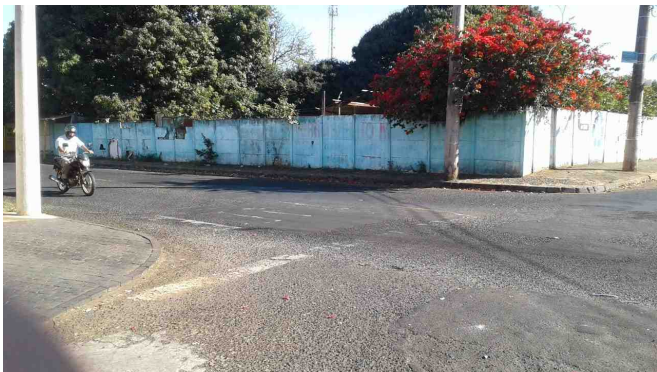

Aprovado em: 11-07-2018

Of. Nº: ____/2024

Endereço:

Data: ____/____/____

Presidente Atual: Ver. Alexandre Nogueira

Excelentíssimo Senhor Presidente,

solicitação de reforço na sinalização de solo e implantação de placas de PARE.

RUA MANAUS, SANTA ROSA, 38.401-252, UBERLÂNDIA - MG, Ponto de referência: ESQUINA
COM A RUA ALEXANDRINO ALVES VIEIRA.

- JUSTIFICATIVA -

Necessário manutenção no local citado.

- IMAGENS -

De acordo com o art. 233, da Resolução nº 031/02, REQUEREMOS a Vossa Excelência que seja encaminhado à SECRETARIA MUNICIPAL DE TRÂNSITO E TRANSPORTES