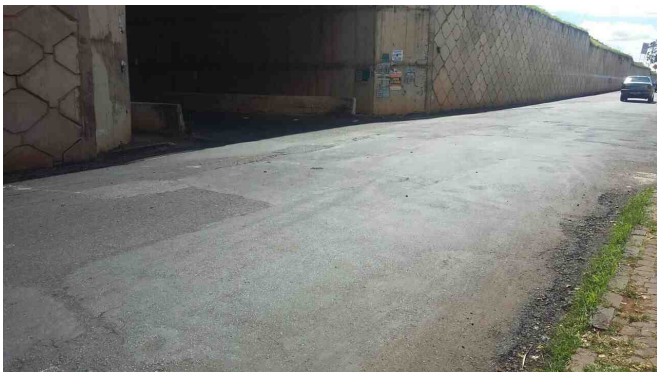

AVENIDA PROFESSORA MINERVINA CÂNDIDA OLIVEIRA, UMUARAMA, 38.405-326,
UBERLÂNDIA - MG, Ponto de referência: COM A RUA REPÚBLICA DO PIRATINI.

- JUSTIFICATIVA -

Necessário manutenção no local citado.

- IMAGENS -