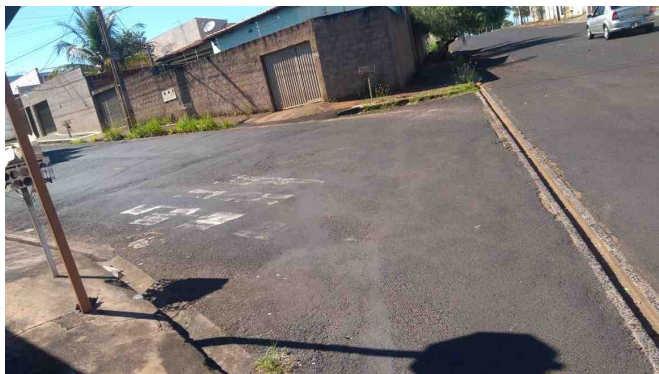

RUA TIAGO, MARAVILHA, 38.401-456, UBERLÂNDIA - MG, Ponto de referência: ESQUINA
COM A RUA NAMEM MUCHAIL

- JUSTIFICATIVA -

Necessário manutenção no local citado.

- IMAGENS -

De acordo com o art. 233, da Resolução nº 031/02, REQUEREMOS a Vossa Excelência que seja encaminhado à SECRETARIA MUNICIPAL DE TRÂNSITO E TRANSPORTES