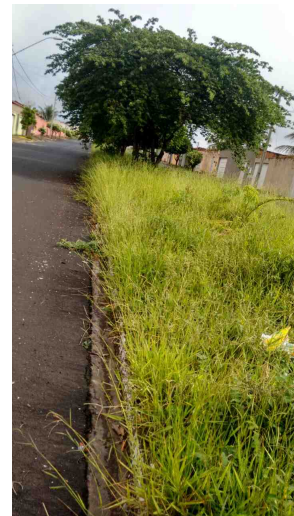

CÂMARA MUNICIPAL DE UBERLÂNDIA
ESTADO DE MINAS GERAIS

GABINETE DO Ver. Marcio Nobre
* RUA NICARAGUA, 31, APTO 1403, TIBERY, 38.405-100, UBERLÂNDIA - MG

CANTEIRO CENTRAL - LIMPEZA / CAPINA / ROÇAGEM Nº 1396/2018

Aprovado em: 16-02-2018

Of. Nº: ____/2024

Endereço:

Data: ____/____/____

Presidente Atual: Ver. *Ronaldó Alves*

Excelentíssimo Senhor Presidente,

que se proceda Limpeza de canteiro, na Alameda Alice de oliveira Silva, Bairro Jardim das Palmeiras II.

ALAMEDA ALICE DE OLIVEIRA E SILVA, JARDIM DAS PALMEIRAS, 38.412-863,
UBERLÂNDIA - MG

- JUSTIFICATIVA -

É imprescindível a roçagem/capina do canteiro central da referida via pública, tendo em vista que além do mato alto dificultar a visibilidade dos motoristas que ali trafegam, ainda existe a preocupação com a proliferação de insetos.

- IMAGENS -

De acordo com o art. 233, da Resolução nº 031/02, REQUEREMOS a Vossa Excelência que seja encaminhado à SECRETARIA MUNICIPAL DE SERVIÇOS URBANOS

Sala das Sessões, 16 de fevereiro de 2018