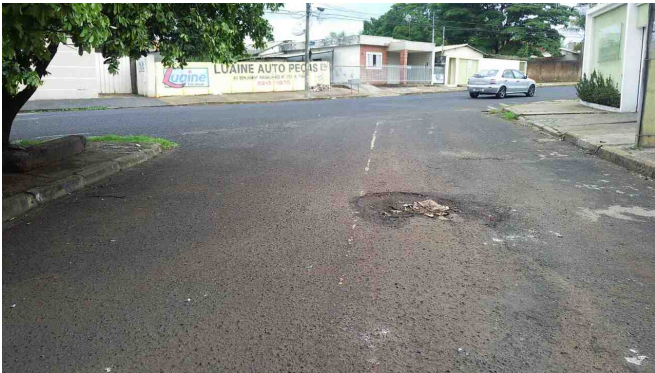

CÂMARA MUNICIPAL DE UBERLÂNDIA
ESTADO DE MINAS GERAIS

GABINETE DO Ver. Doca Mastroiano
* AV AUSTRÁLIA, 1299, CASA, TIBERY, 38.405-068, UBERLÂNDIA - MG

SINALIZAÇÃO/ IMPLANTAÇÃO/ MANUTENÇÃO DE SINALIZAÇÃO ESTATIGRÁFICA Nº 11521/2017

Aprovado em: 16-11-2017

Of. Nº: ____/2024

Endereço:

Data: ____/____/____

Presidente Atual: Ver. *Ronaldó Alves*

Excelentíssimo Senhor Presidente,

SOLICITAÇÃO PARA SINALIZAÇÃO ESTATIGRÁFICA.

AVENIDA EUROPA, EM FRENTE AO Nº 490, TIBERY, 38.405-088, UBERLÂNDIA - MG

- JUSTIFICATIVA -

A referida propositura visa atender as constantes reivindicações dos moradores, comerciantes, transeuntes e motoristas do local que estão sofrendo diariamente com o péssimo estado de sinalização das vias. A via é de grande

fluxo de veículos e pedestres e a falta destas sinalizações é prejudicial para o trânsito. Pedimos urgência para evitar maiores transtornos no local e informamos que esta sinalização é necessária para melhorar o tráfego dos veículos e transeuntes. esc

- IMAGENS -

De acordo com o art. 233, da Resolução nº 031/02, REQUEREMOS a Vossa Excelência que seja encaminhado à SECRETARIA MUNICIPAL DE TRÂNSITO E TRANSPORTES

Sala das Sessões, 16 de novembro de 2017