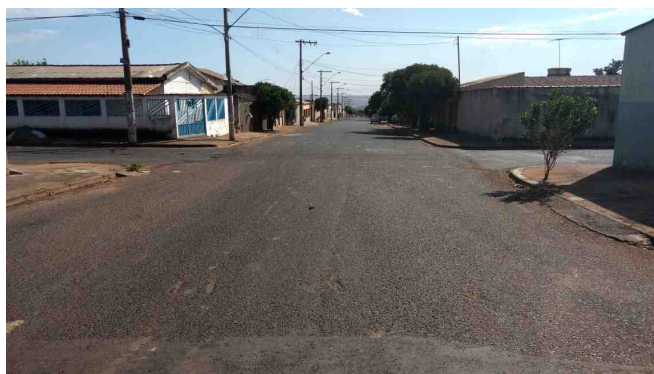

CÂMARA MUNICIPAL DE UBERLÂNDIA
ESTADO DE MINAS GERAIS

GABINETE DO Ver. Rodi Borges
* MONTE Lobato, 1139, MINAS GERAIS, 38.402-178, UBERLÂNDIA - MG

SINALIZAÇÃO/ IMPLANTAÇÃO/ MANUTENÇÃO DE SINALIZAÇÃO ESTATIGRÁFICA Nº 10781/2017

Aprovado em: 17-10-2017

Of. Nº: ____/2024

Endereço:

Data: ____/____/____

Presidente Atual: Ver. Alexandre Nogueira

Excelentíssimo Senhor Presidente,

solicitação de manutenção na sinalização estatigráfica horizontal e vertical.

RUA DA PRODUÇÃO, MINAS GERAIS, 38.402-172, UBERLÂNDIA - MG, Ponto de referência:
COM AS RUAS. SILVIO ROMERO, AMARAL COUTINHO, MANOEL BANDEIRA E MANOEL
BECKMAN

- JUSTIFICATIVA -

Necessário manutenção nos locais citados, sinalização apagada e/ou inexistente.

- IMAGENS -

De acordo com o art. 233, da Resolução nº 031/02, REQUEREMOS a Vossa Excelência que seja encaminhado à SECRETARIA MUNICIPAL DE TRÂNSITO E TRANSPORTES

Sala das Sessões, 17 de outubro de 2017