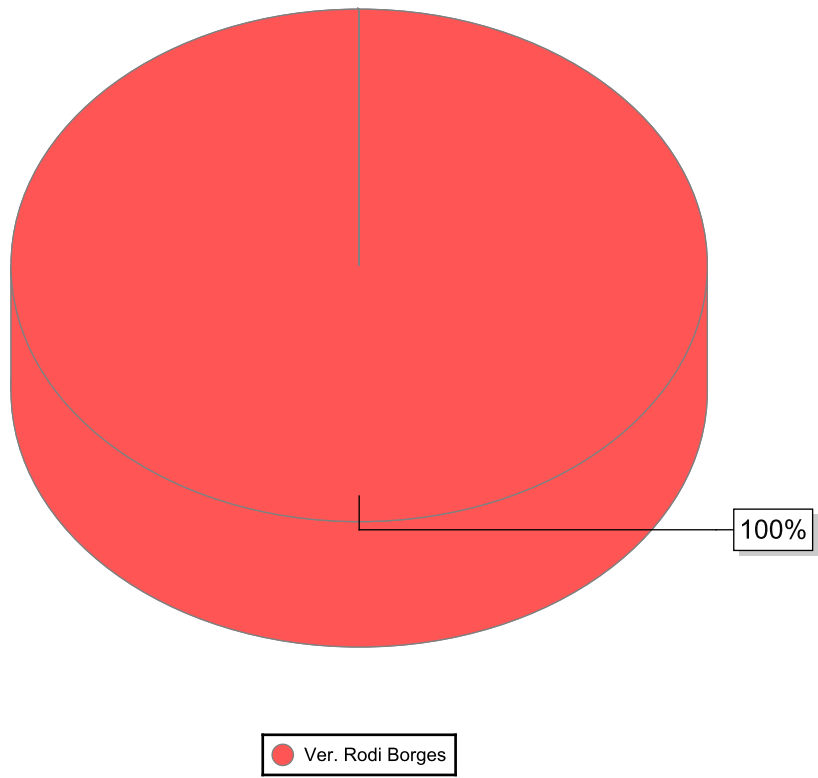

Ver. Rodi Borges
PARTIDO LIBERAL

Nome	Quantidade
Ver. Rodi Borges	1
Total	1