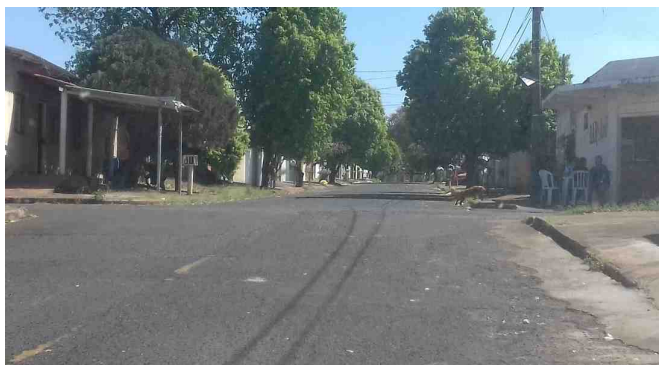

RUA PIRALITE COM AS RUAS ARENITO , OPALA E AV. ASPIRANTE MEGA, DONA ZULMIRA,
 UBERLÂNDIA - MG

- JUSTIFICATIVA -

Necessário manutenção nos locais citados, sinalização apagada e/ou inexistente.

- IMAGENS -