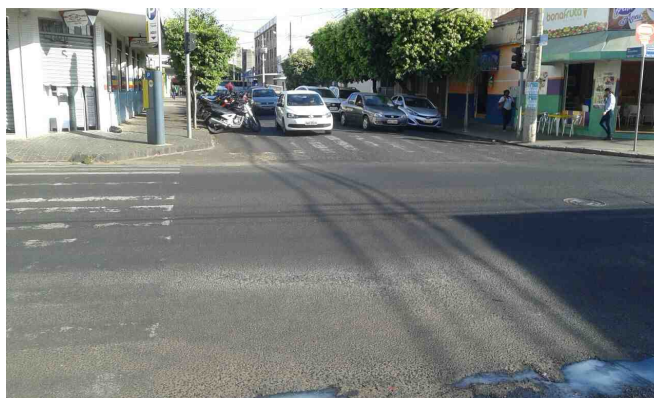

CÂMARA MUNICIPAL DE UBERLÂNDIA

ESTADO DE MINAS GERAIS

GABINETE DO Ver. Pastor Átila
* RUA MARCOLINO RIBEIRO, 258, JARDIM IDAIA, 38.411-382, UBERLÂNDIA - MG

SINALIZAÇÃO - IMPLANTAÇÃO / REFORMA DE FAIXA DE PEDESTRE Nº 9693/2017

Aprovado em: 13-09-2017

Of. Nº: ____/2024

Endereço:

Data: ____/____/____

Presidente Atual: Ver. Wilson Pinheiro

Excelentíssimo Senhor Presidente,

Implantar sinalização estratigráfica no local.

AVENIDA FERNANDO VILELA, ESQUINA COM RODRIGUES DA CUNHA , MARTINS, 38.400-456, UBERLÂNDIA - MG

- JUSTIFICATIVA -

As faixas de sinalização no asfalto estão todas apagadas, isso dificulta o entendimento dos motoristas sobre de quem é a preferência do local.

- IMAGENS -

De acordo com o art. 233, da Resolução nº 031/02, REQUEREMOS a Vossa Excelência que seja encaminhado à SECRETARIA MUNICIPAL DE TRÂNSITO E TRANSPORTES