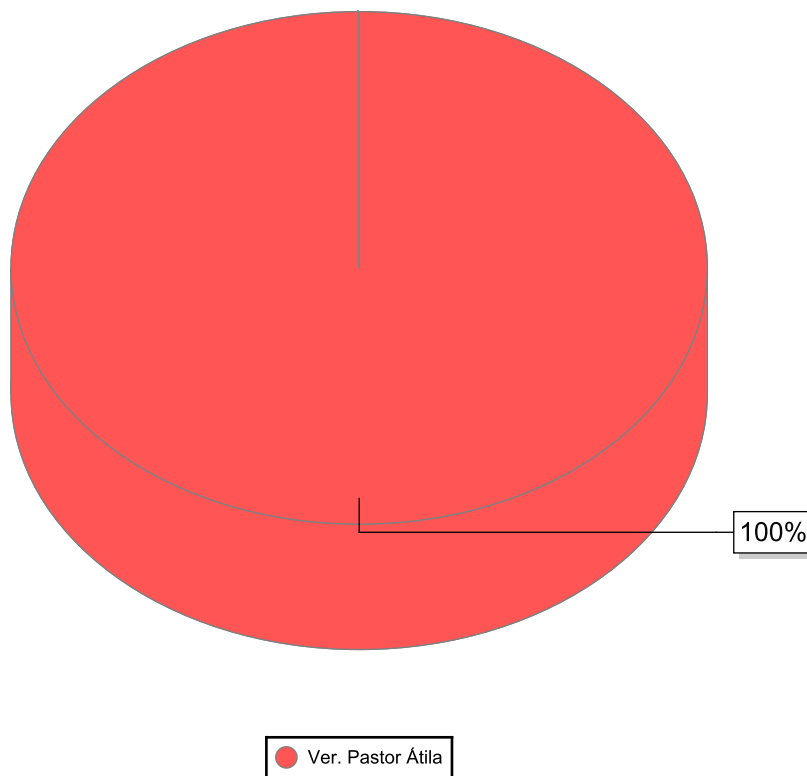

- JUSTIFICATIVA -

Não existe nenhum tipo de faixa de pedestres, sinalização de pare. Os veículos não sabem de quem é a preferência, ocasionando em graves acidentes.

- IMAGENS -

De acordo com o art. 233, da Resolução nº 031/02, REQUEREMOS a Vossa Excelência que seja encaminhado à SECRETARIA MUNICIPAL DE TRÂNSITO E TRANSPORTES

Sala das Sessões, 6 de outubro de 2017

Ver. Pastor Átila
PROGRESSISTAS

Nome	Quantidade
Ver. Pastor Átila	1
Total	1