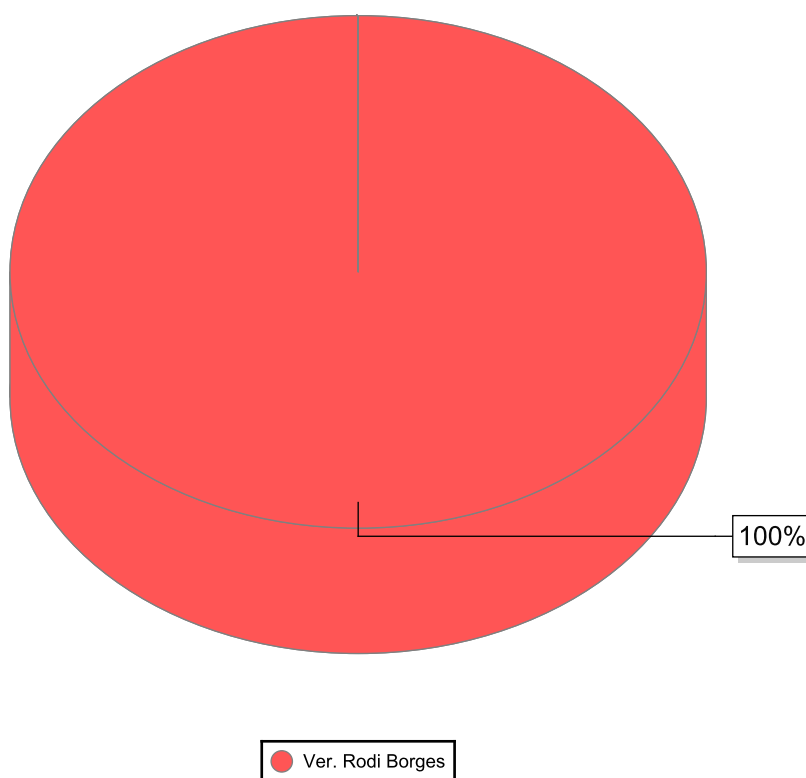

ROTATÓRIA ENTRE AS RUAS PARIS E PORTUGAL COM AV. MONTREAL, TIBERY,
UBERLÂNDIA - MG

- JUSTIFICATIVA -

sinalização apagada podendo ocasionar acidentes.

- IMAGENS -

De acordo com o art. 233, da Resolução nº 031/02, REQUEREMOS a Vossa Excelência que seja encaminhado à SECRETARIA MUNICIPAL DE TRÂNSITO E TRANSPORTES

Sala das Sessões, 12 de setembro de 2017

Ver. Rodi Borges
PARTIDO LIBERAL

Nome	Quantidade
Ver. Rodi Borges	1
Total	1