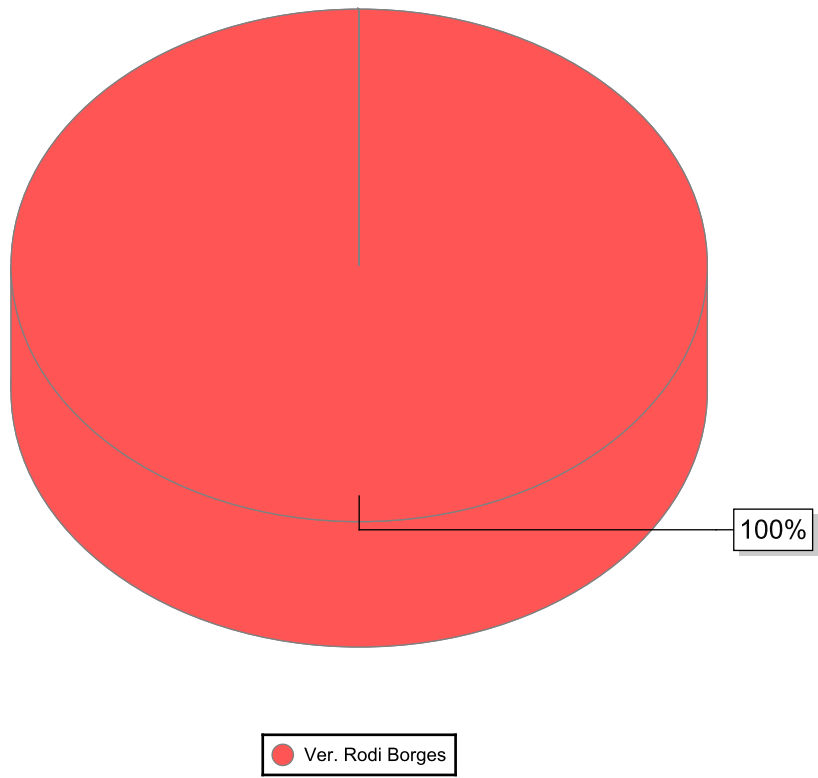

- JUSTIFICATIVA -

sinalização apagada podendo ocasionar acidentes.

- IMAGENS -

De acordo com o art. 233, da Resolução nº 031/02, REQUEREMOS a Vossa Excelência que seja encaminhado à SECRETARIA MUNICIPAL DE TRÂNSITO E TRANSPORTES

Sala das Sessões, 9 de agosto de 2017

Ver. Rodi Borges
PARTIDO LIBERAL

| Nome | Quantidade |
|------------------|------------|
| Ver. Rodi Borges | 1 |
| Total | 1 |