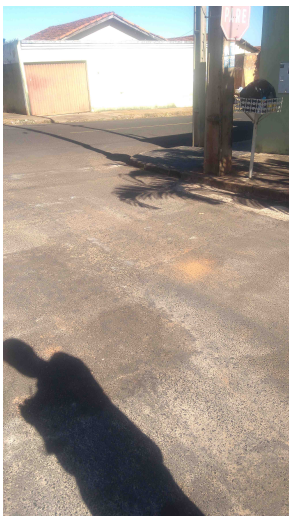

RUA DA AMORA ESQUINA COM RUA DO CONDE, PACAEMBU, UBERLÂNDIA - MG

- JUSTIFICATIVA -

sinalização apagada podendo ocasionar acidentes no local.

- IMAGENS -

De acordo com o art. 233, da Resolução nº 031/02, REQUEREMOS a Vossa Excelência que seja encaminhado à SECRETARIA MUNICIPAL DE TRÂNSITO E TRANSPORTES