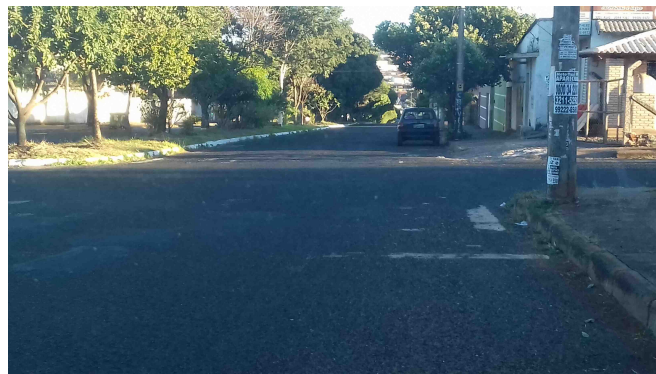

CÂMARA MUNICIPAL DE UBERLÂNDIA
ESTADO DE MINAS GERAIS

GABINETE DO Ver. Rodi Borges
 * MONTE Lobato, 1139, MINAS GERAIS, 38.402-178, UBERLÂNDIA - MG

SINALIZAÇÃO - IMPLANTAÇÃO / REFORMA DE FAIXA DE PEDESTRE Nº 7501/2017

Aprovado em: 12-07-2017

Of. Nº: ____/2024

Endereço:

Data: ____/____/____

Presidente Atual: Ver. Alexandre Nogueira

Excelentíssimo Senhor Presidente,
 solicitação de reforma de faixa de pedestres.

AV. BENJAMIN MAGALHÃES COM RUA ATENAS, TIBERY, UBERLÂNDIA - MG

- JUSTIFICATIVA -

Necessário manutenção no local citado, sinalização apagada.

- IMAGENS -

De acordo com o art. 233, da Resolução nº 031/02, REQUEREMOS a Vossa Excelência que seja encaminhado à SECRETARIA MUNICIPAL DE TRÂNSITO E TRANSPORTES