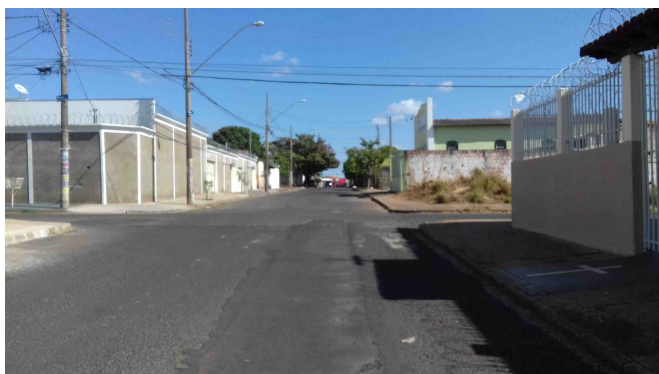

RUA 18 DE ABRIL COM 21 DE ABRIL, PACAEMBU, UBERLÂNDIA - MG

- JUSTIFICATIVA -

Necessário manutenção no local citado, sinalização apagada e/ou inexistente.

- IMAGENS -

De acordo com o art. 233, da Resolução nº 031/02, REQUEREMOS a Vossa Excelência que seja encaminhado à SECRETARIA MUNICIPAL DE TRÂNSITO E TRANSPORTES