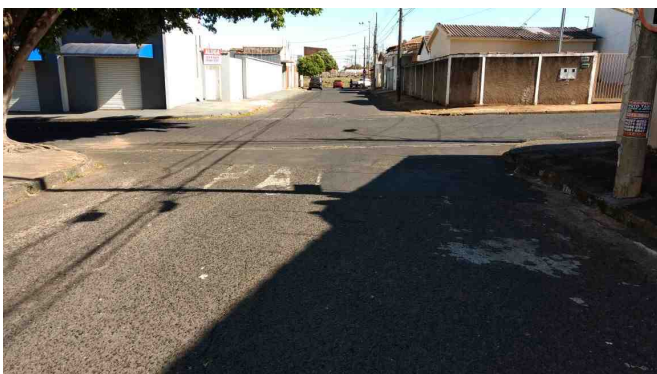

RUA SÃO PAULO COM AV. TERESINA, BRASIL, UBERLÂNDIA - MG

- JUSTIFICATIVA -

Necessário manutenção no local citado, sinalização apagada.

- IMAGENS -

De acordo com o art. 233, da Resolução nº 031/02, REQUEREMOS a Vossa Excelência que seja encaminhado à SECRETARIA MUNICIPAL DE TRÂNSITO E TRANSPORTES