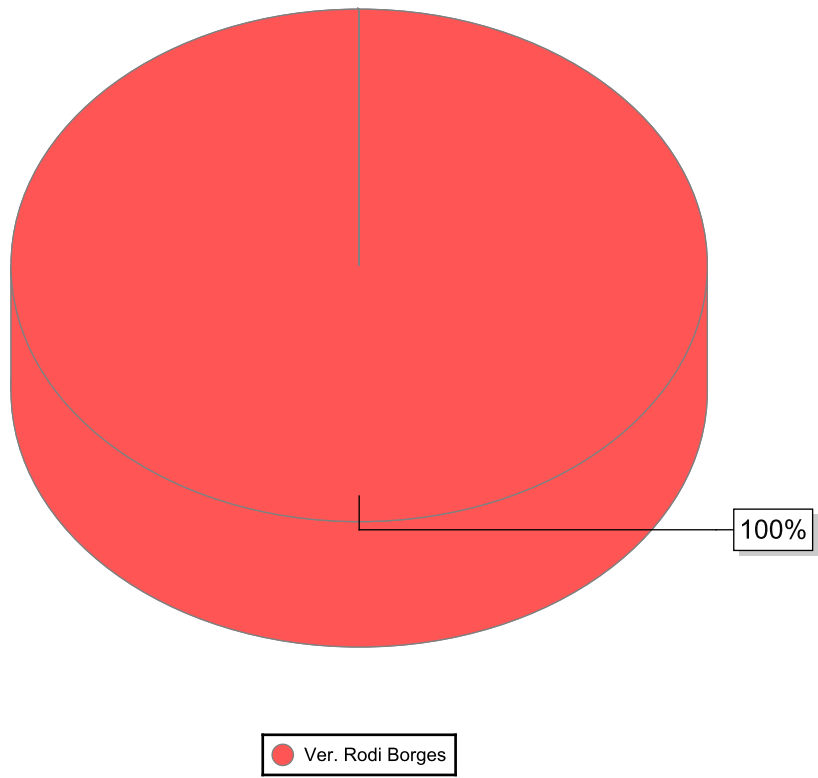

RUA DOS ROUSSELS COM RUA DO PAIOL., MINAS GERAIS, UBERLÂNDIA - MG

- JUSTIFICATIVA -

Necessário manutenção no local citado, local tem ocorrido acidentes, pois existem diversos comércios próximos.

- IMAGENS -

PARTIDO LIBERAL

Nome	Quantidade
Ver. Rodi Borges	1
Total	1