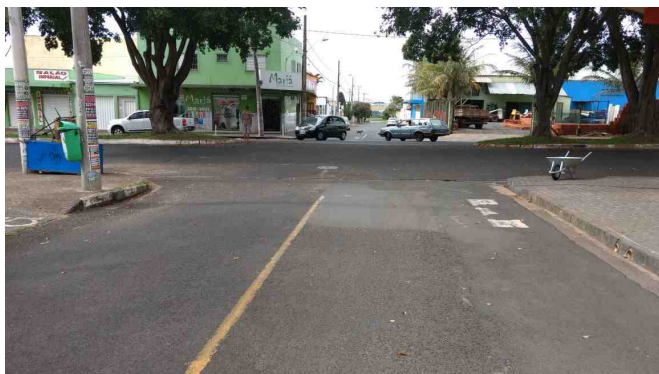

**RUA DOS ROUSSELS COM AV. COMENDADOR ALEXANDRINO GARCIA, MINAS GERAIS,
 UBERLÂNDIA - MG**

- JUSTIFICATIVA -

Necessário manutenção no local citado, sinalização apagada.

- IMAGENS -

De acordo com o art. 233, da Resolução nº 031/02, REQUEREMOS a Vossa Excelência que seja encaminhado à SECRETARIA MUNICIPAL DE TRÂNSITO E TRANSPORTES