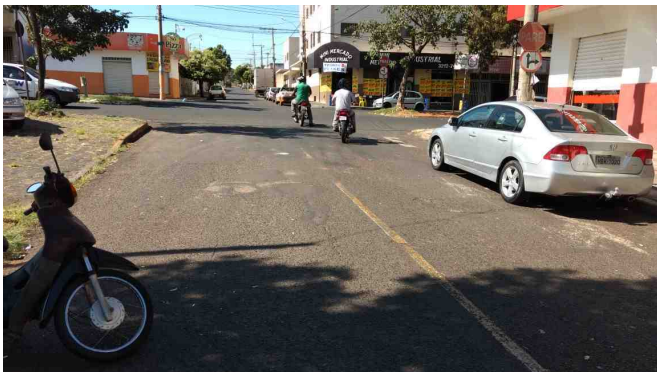

RUA RIO GRANDE DO NORTE COM AV. ALEXANDRINO GARCIA, MARTA HELENA,
 UBERLÂNDIA - MG

- JUSTIFICATIVA -

Necessário manutenção no local citado, sinalização apagada.

- IMAGENS -

De acordo com o art. 233, da Resolução nº 031/02, REQUEREMOS a Vossa Excelência que seja encaminhado à SECRETARIA MUNICIPAL DE TRÂNSITO E TRANSPORTES