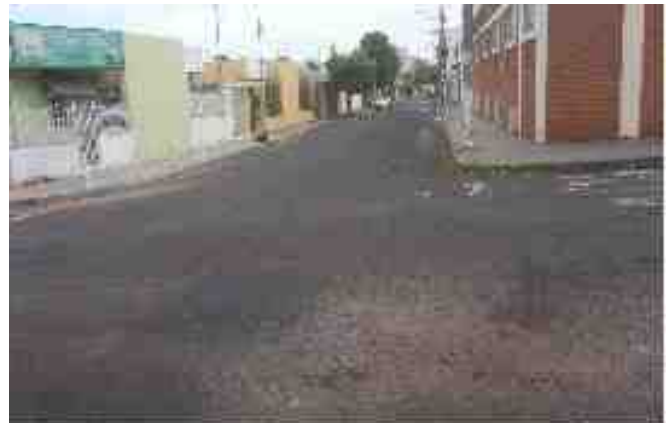

RUA DIMAS MOREIRA DE SÁ, CUSTÓDIO PEREIRA, 38.405-254, UBERLÂNDIA - MG

- JUSTIFICATIVA -

Esta rua é estreita e de mão dupla, como a de baixo tem mão unica acontece batidas fortes na esquina principalmente da Rua Ângelo Zocoli, com esta mudança acreditamos que evitaremos estas colisões.

- IMAGENS -

Foto do local

Foto do local

De acordo com o art. 233, da Resolução nº 031/02, REQUEREMOS a Vossa Excelência que seja encaminhado à SECRETARIA MUNICIPAL DE TRÂNSITO E TRANSPORTES

Sala das Sessões, 14 de junho de 2017