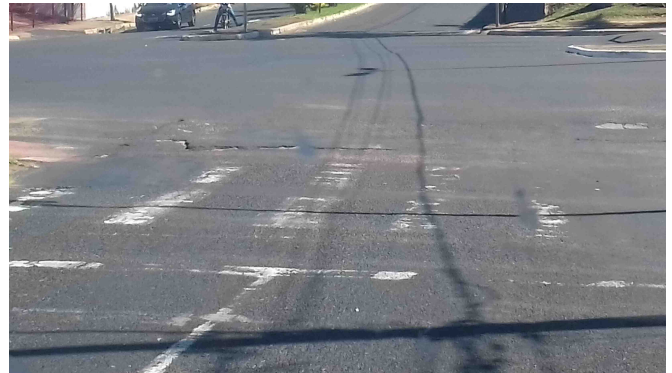

CÂMARA MUNICIPAL DE UBERLÂNDIA
ESTADO DE MINAS GERAIS

GABINETE DO Ver. Rodi Borges
 * MONTE Lobato, 1139, MINAS GERAIS, 38.402-178, UBERLÂNDIA - MG

SINALIZAÇÃO - IMPLANTAÇÃO / REFORMA DE FAIXA DE PEDESTRE Nº 6311/2017

Aprovado em: 08-06-2017

Of. Nº: ____/2024

Endereço:

Data: ____/____/____

Presidente Atual: Ver. *Rodi Borges*

Excelentíssimo Senhor Presidente,

solicitação de reforço/reforma na pintura da faixa de pedestres.

AVENIDA RUA PARANÁ COM AV. RONDON PACHECO, TIBERY, UBERLÂNDIA - MG

- JUSTIFICATIVA -

Necessário manutenção no local citado, sinalização apagada e/ou inexistente.

- IMAGENS -

De acordo com o art. 233, da Resolução nº 031/02, REQUEREMOS a Vossa Excelência que seja encaminhado à SECRETARIA MUNICIPAL DE TRÂNSITO E TRANSPORTES