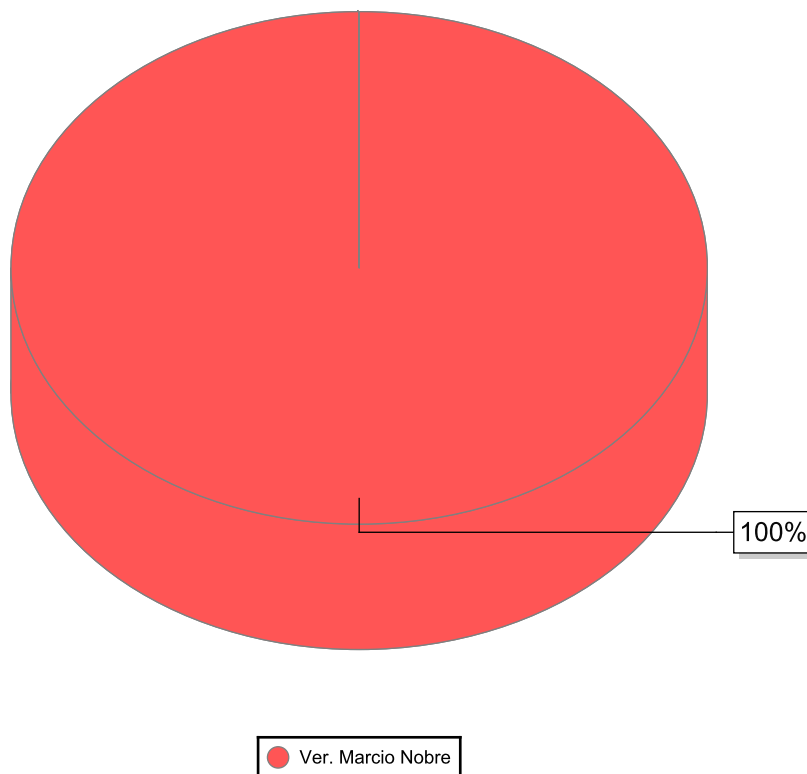

AVENIDA CLEANTO VIEIRA GONÇALVES, PRESIDENTE ROOSEVELT, 38.401-223,
UBERLÂNDIA - MG

- JUSTIFICATIVA -

Tal requerimento se faz em atenção à solicitação dos moradores da região e que por ali trafegam, visto que o mato alto prejudica a visibilidade dos motoristas atrapalhando o tráfego da via, sendo de suma importância a realização de tal serviço.

- IMAGENS -

De acordo com o art. 233, da Resolução nº 031/02, REQUEREMOS a Vossa Excelência que seja encaminhado à SECRETARIA MUNICIPAL DE SERVIÇOS URBANOS

Sala das Sessões, 8 de junho de 2017

Ver. Marcio Nobre
PARTIDO SOCIAL DEMOCRÁTICO

Nome	Quantidade
Ver. Marcio Nobre	1
Total	1