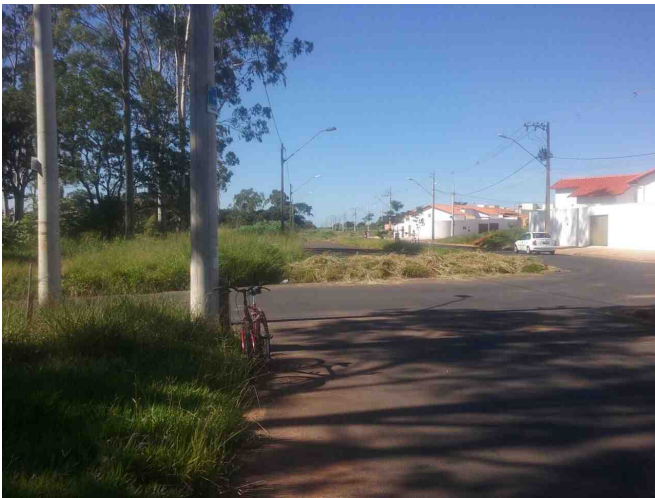

CÂMARA MUNICIPAL DE UBERLÂNDIA

ESTADO DE MINAS GERAIS

GABINETE DO Ver. Marcio Nobre
* RUA NICARAGUA, 31, APTO 1403, TIBERY, 38.405-100, UBERLÂNDIA - MG

LIMPEZA/ ROÇAGEM VIAS PÚBLICAS/OUTRAS ÁREAS Nº 3165/2017

Aprovado em: 04-04-2017

Of. Nº: ____/2024

Endereço:

Data: ____/____/____

Presidente Atual: Ver. Wilson Pinheiro

Excelentíssimo Senhor Presidente,

Que proceda a limpeza e roçagem da Rua Amsterdam, localizada no bairro Jardim Europa, uma vez que o mato alto atrapalha a visibilidade dos condutores.

AVENIDA AMSTERDAM, JARDIM EUROPA, 38.414-602, UBERLÂNDIA - MG

- JUSTIFICATIVA -

Tal requerimento se faz em atenção à solicitação dos moradores da região e que por ali trafegam, visto que o mato alto prejudica a visibilidade dos motoristas, e diversas vezes os próprios moradores realizam a roçagem do presente local, sendo de suma importância a realização de tal serviço.

- IMAGENS -