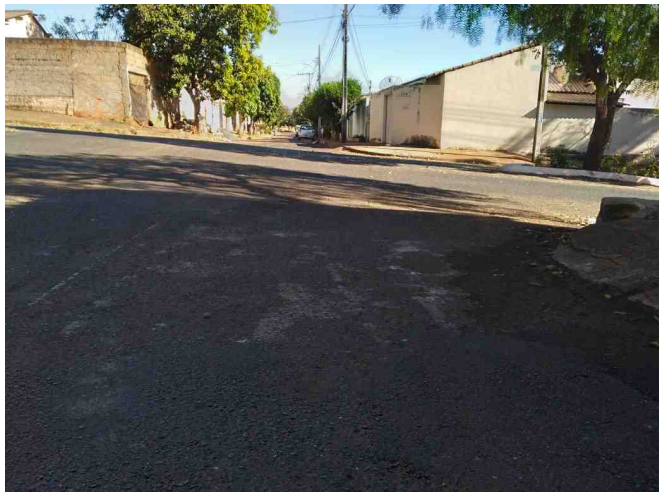

CÂMARA MUNICIPAL DE UBERLÂNDIA
ESTADO DE MINAS GERAIS
GABINETE DO DUDU LUIZ EDUARDO

SINALIZAÇÃO - PLACA DE PARE / ESTACIONAMENTO / PROIBIDO ESTACIONAR Nº 22442/2021

Aprovado em: 02-08-2021

Of. Nº: ____/2024

Endereço:

Data: ____/____/____

Presidente Atual: SÉRGIO DO BOM PREÇO

Excelentíssimo Senhor Presidente,

solicitação à manutenção de sinalização horizontal estatigráfica das faixas PARE, rua do Bolero, nº632, bairro Guarani.

RUA BOLERO, 632, GUARANI, 38.415-444, UBERLÂNDIA - MG

- JUSTIFICATIVA -

No Local, encontra-se desgastada sinalização da faixa de pare, sua visibilidade fica comprometida, principalmente no período noturno e chuvoso.

De vital importância em qualquer localidade, as vias públicas devem se encontrar em boas condições, a sinalização de trânsito é indispensável para a fluidez do tráfego urbano com harmonia e segurança, tanto para motoristas quanto para pedestres.

As melhorias propostas permitirão maior conforto aos munícipes em seus deslocamentos com fluidez e a acessibilidade bem como o acesso a todos os cidadãos.

Considerando o exposto, solicito respeitosamente, providências para execução urgente do serviço supracitado.

Desde já, grato!

- IMAGENS -