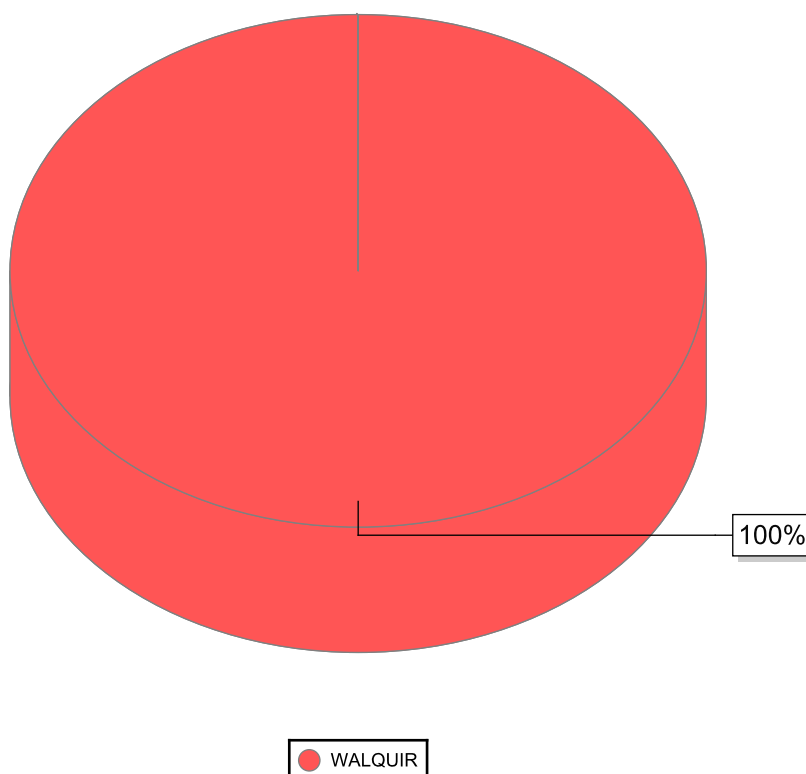

PARTIDO DA SOCIAL DEMOCRACIA BRASILEIRA

IVAN NUNES

PROGRESSISTAS

LIZA PRADO
MOVIMENTO DEMOCRÁTICO BRASILEIRO

NEEMIAS MIQUÉIAS
PARTIDO SOCIAL DEMOCRÁTICO

RAPHAEL LELES
DEMOCRATAS

RONALDO TANNÚS
PARTIDO LIBERAL

SGT EDNALDO
PROGRESSISTAS

SÉRGIO DO BOM PREÇO
PROGRESSISTAS

ZEZINHO MENDONÇA
PROGRESSISTAS

Nome	Quantidade
WALQUIR	1
Total	1

CÂMARA MUNICIPAL DE UBERLÂNDIA
ESTADO DE MINAS GERAIS

GABINETE Ver. Walquir Amaral