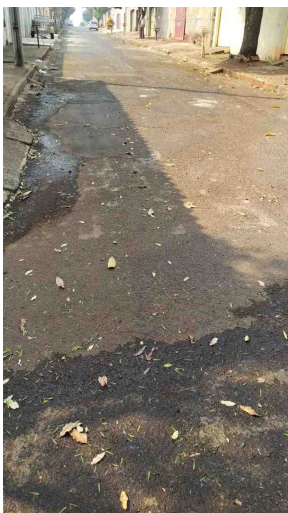

CÂMARA MUNICIPAL DE UBERLÂNDIA
ESTADO DE MINAS GERAIS
GABINETE DO DUDU LUIZ EDUARDO

SINALIZAÇÃO - PLACA DE PARE / ESTACIONAMENTO / PROIBIDO ESTACIONAR Nº 26655/2021

Aprovado em: 14-09-2021

Of. Nº: ____/2024

Endereço:

Data: ____/____/____

Presidente Atual: SÉRGIO DO BOM PREÇO

Excelentíssimo Senhor Presidente,

solicitação à manutenção de sinalização horizontal estatigráfica da faixa PARE, rua Bolero, nº 632, bairro Guarani.

RUA BOLERO, 632, GUARANI, 38.415-444, UBERLÂNDIA - MG

- JUSTIFICATIVA -

No Local, encontra-se desgastada sinalização da faixa de pare, sua visibilidade fica comprometida, principalmente no período noturno e chuvoso.

De vital importância em qualquer localidade, as vias públicas devem se encontrar em boas condições, a sinalização de trânsito é indispensável para a fluidez do tráfego urbano com harmonia e segurança, tanto para motoristas quanto para pedestres.

As melhorias propostas permitirão maior conforto aos munícipes em seus deslocamentos com fluidez e a acessibilidade bem como o acesso a todos os cidadãos.

Considerando o exposto, solicito respeitosamente, providências para execução urgente do serviço supracitado.

Desde já, grato!

- IMAGENS -