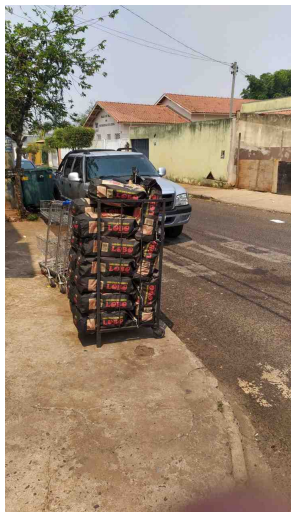

CÂMARA MUNICIPAL DE UBERLÂNDIA
ESTADO DE MINAS GERAIS
GABINETE DO DUDU LUIZ EDUARDO

SINALIZAÇÃO - PLACA DE PARE / ESTACIONAMENTO / PROIBIDO ESTACIONAR Nº 26658/2021

Aprovado em: 14-09-2021

Of. Nº: ____/2024

Endereço:

Data: ____/____/____

Presidente Atual: SÉRGIO DO BOM PREÇO

Excelentíssimo Senhor Presidente,

solicitação de instalação de placa de PARE, av. Clássica, nº 276, bairro Guarani.

AVENIDA CLÁSSICA, 276, GUARANI, 38.415-399, UBERLÂNDIA - MG

- JUSTIFICATIVA -

No Local, encontra-se sem a placa de sinalização de pare, sua visibilidade fica comprometida, principalmente no período noturno e chuvoso.

De vital importância em qualquer localidade, as vias públicas devem se encontrar em boas condições, a sinalização de trânsito é indispensável para a fluidez do tráfego urbano com harmonia e segurança, tanto para motoristas quanto para pedestres.

As melhorias propostas permitirão maior conforto aos munícipes em seus deslocamentos com fluidez e a acessibilidade bem como o acesso a todos os cidadãos.

Considerando o exposto, solicito respeitosamente, providências para execução urgente do serviço supracitado.

Desde já, grato!

- IMAGENS -