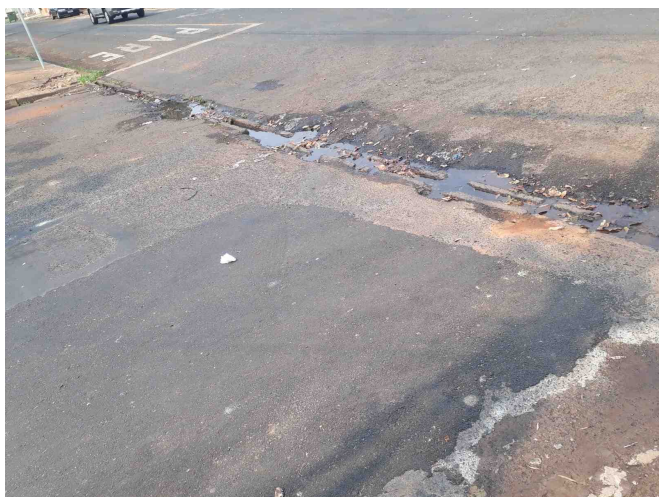

CÂMARA MUNICIPAL DE UBERLÂNDIA
ESTADO DE MINAS GERAIS

GABINETE DO SGT EDNALDO

* RUA SENADOR SALGADO FILHO, 570, APTO 101, TABAJARAS, 38.400-236, UBERLÂNDIA - MG

VIAS PÚBLICAS - NIVELAMENTO / RECAPEAMENTO ASFÁLTICO Nº 26639/2021

Aprovado em: 14-09-2021

Of. Nº: ____/2024

Endereço:

Data: __/__/__

Presidente Atual: SÉRGIO DO BOM PREÇO

Excelentíssimo Senhor Presidente,

Os moradores solicitam NIVELAMENTO ASFÁLTICO, na Avenida França, esquina com a Rua Bolívia, no Bairro Tibery.

AVENIDA FRANCA, esquina com a Rua Bolívia, TIBERY, 38.405-052, UBERLÂNDIA - MG

- JUSTIFICATIVA -

Os moradores solicitam NIVELAMENTO ASFÁLTICO, na Avenida França, esquina com a Rua Bolívia, no Bairro Tibery, devido o asfalto estar danificado, com avarias e ondulações, ocasionando assim poças de águas constantemente. Tal solicitação visa garantir a segurança dos motoristas e pedestres que trafegam pela via, evitando acidentes.

- IMAGENS -

De acordo com o art. 233, da Resolução nº 031/02, REQUEREMOS a Vossa Excelência que seja encaminhado à SECRETARIA MUNICIPAL DE OBRAS

Sala das Sessões, 14 de setembro de 2021