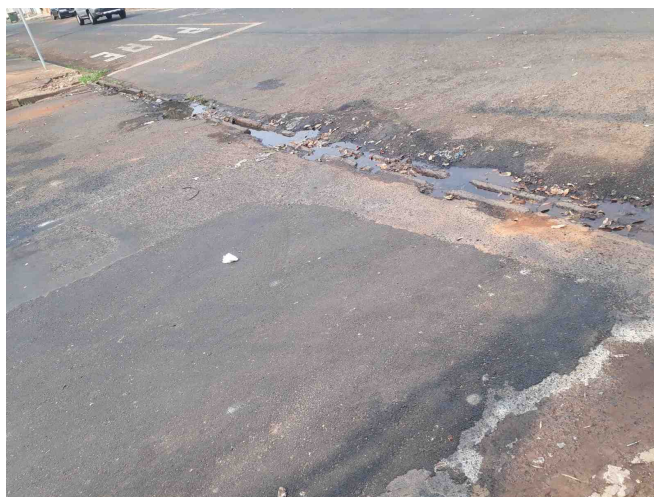

CÂMARA MUNICIPAL DE UBERLÂNDIA
ESTADO DE MINAS GERAIS

GABINETE DO SGT EDNALDO

* RUA SENADOR SALGADO FILHO, 570, APTO 101, TABAJARAS, 38.400-236, UBERLÂNDIA - MG

VIAS PÚBLICAS - NIVELAMENTO / RECAPEAMENTO ASFÁLTICO Nº 26639/2021

Aprovado em: 14-09-2021

Of. Nº: ____/2024

Endereço:

Data: __/__/__

Presidente Atual: SÉRGIO DO BOM PREÇO

Excelentíssimo Senhor Presidente,

Os moradores solicitam NIVELAMENTO ASFÁLTICO, na Avenida França, esquina com a Rua Bolívia, no Bairro Tibery.

AVENIDA FRANCA, esquina com a Rua Bolívia, TIBERY, 38.405-052, UBERLÂNDIA - MG

- JUSTIFICATIVA -

Os moradores solicitam NIVELAMENTO ASFÁLTICO, na Avenida França, esquina com a Rua Bolívia, no Bairro Tibery, devido o asfalto estar danificado, com avarias e ondulações, ocasionando assim poças de águas constantemente. Tal solicitação visa garantir a segurança dos motoristas e pedestres que trafegam pela via, evitando acidentes.

- IMAGENS -

De acordo com o art. 233, da Resolução nº 031/02, REQUEREMOS a Vossa Excelência que seja encaminhado à SECRETARIA MUNICIPAL DE OBRAS

Sala das Sessões, 14 de setembro de 2021