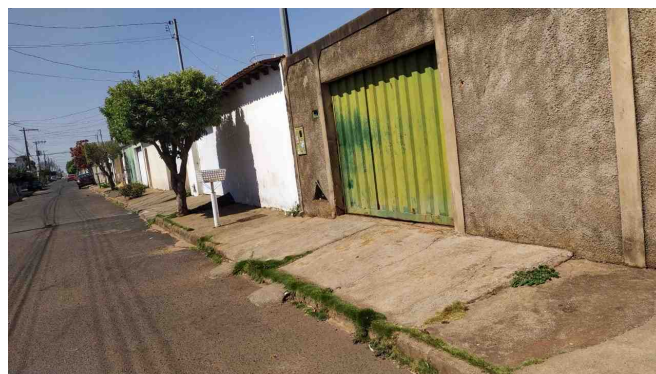

CÂMARA MUNICIPAL DE UBERLÂNDIA
ESTADO DE MINAS GERAIS
GABINETE DO DUDU LUIZ EDUARDO

CANALETA - CONSTRUÇÃO / MANUTENÇÃO / REFORMA Nº 25403/2021

Aprovado em: 01-09-2021

Of. Nº: ____/2024

Endereço:

Data: ____/____/____

Presidente Atual: SGT EDNALDO

Excelentíssimo Senhor Presidente,

solicitação de instalação de Canaleta, rua do Balet, nº 662 , bairro Guarani.

RUA BALET, 662, GUARANI, 38.415-408, UBERLÂNDIA - MG

- JUSTIFICATIVA -

No local, há mau cheiro e acúmulo de água. Um potencial foco do mosquito "Aedes Aegypti", transmissor de doenças como Dengue e Chicungunya. Além do constante risco de acidentes, dadas as condições precárias da via.

A referida solicitação, objetiva contribuir para melhor qualidade de vida e segurança da população, ao passo que confere, ainda, uma cidade mais limpa e organizada.

Considerando o exposto, solicito respeitosamente, providências para urgente execução do serviço supracitado.

Desde já, grato!

- IMAGENS -