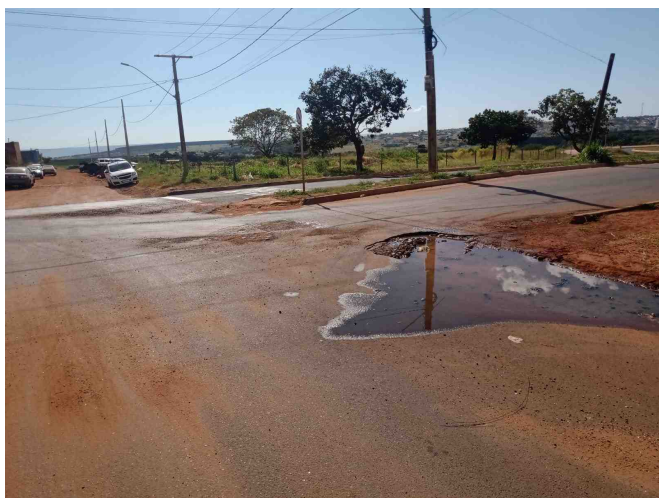

CÂMARA MUNICIPAL DE UBERLÂNDIA
ESTADO DE MINAS GERAIS

GABINETE DO SGT EDNALDO

* RUA SENADOR SALGADO FILHO, 570, APTO 101, TABAJARAS, 38.400-236, UBERLÂNDIA - MG

VIAS PÚBLICAS - NIVELAMENTO / RECAPEAMENTO ASFÁLTICO Nº 14279/2021

Aprovado em: 07-05-2021

Of. Nº: ____/2024

Endereço:

Data: ____/____/____

Presidente Atual: SÉRGIO DO BOM PREÇO

Excelentíssimo Senhor Presidente,

Solicitação de Recapeamento na Av. Teresina, esquina com Av. Maria Silva Garcia, no Bairro Granja MARILEUSA.

AVENIDA TEREZINA, C/ AV. MARIA SILVA GARCIA, UMUARAMA, 38.405-324, UBERLÂNDIA - MG

- JUSTIFICATIVA -

Os moradores solicitam o RECAPEAMENTO, Av. Teresina, esquina com Av. Maria Silva Garcia, no Bairro Granja MARILEUSA. Tal melhoria se faz necessário pois o asfalto está se desfazendo, deixando a vida dos usuários da referida rua em risco.

- IMAGENS -

De acordo com o art. 233, da Resolução nº 031/02, REQUEREMOS a Vossa Excelência que seja encaminhado à SECRETARIA MUNICIPAL DE OBRAS

Sala das Sessões, 7 de maio de 2021